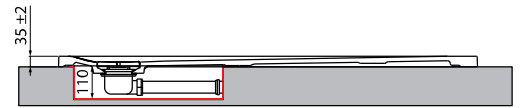

INSTALLATIE OP VLOER INSTALLATION APPUI AU SOL