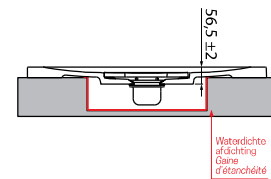

NOVOSOLID

COMPOSITIET DOUCHEBAK
RECEVEUR EN COMPOSITE

Afmetingen Dimensions (cm)	Code	Kleuren / Prijs Couleurs / Prix			
		30	27	29	28
Ax B -2 / +3 mm		Wit mat Blanc mat	Corda	Grijs Gris	Zwart mat Noir mat
80 x 80	NOS804-				
90 x 90	NOS904-				
100 x 100	NOS1004-				
100 x 80	NOS100804-				
120 x 70	NOS120704-				
120 x 80	NOS120804-				
120 x 90	NOS120904-				
120 x 100	NOS120104-				
140 x 70	NOS140704-				
140 x 80	NOS140804-				
140 x 90	NOS140904-				
140 x 100	NOS140104-				
150 x 70	NOS150704-				
150 x 80	NOS150804-				
160 x 70	NOS160704-				
160 x 80	NOS160804-				
160 x 90	NOS160904-				
160 x 100	NOS160104-				
170 x 70	NOS170704-				
170 x 80	NOS170804-				
180 x 80	NOS180804-				
180 x 90	NOS180904-				

INSTALLATIE OP VLOER INSTALLATION APPUI AU SOL

INSTALLATIE BOVEN VLOER MET STELVOETJES EN SET PANELEN INSTALLATION AVEC PIEDS À POSER ET KIT DE SURÉLÉVATION DU RECEVEUR

INSTALLATIE IN VLOER INSTALLATION NIVEAU DU SOL

OPTIONEEL / OPTION

Sifon ø 90 (niet meegeleverd)
Siphon ø 90 (non fourni)

Code	Prijs / Prix
PIL90PCAB-CR40	

Voor een optimale waterdichtheid raden wij onze sifon PIL90PCAB-CR40 aan, deze heeft een dubbele afdichtingsring.

NOVOSOLID vous permet d'adapter la douche dans diverses situations avec la possibilité de réduire jusqu'à 9 cm la longueur et jusqu'à 4 cm la largeur.