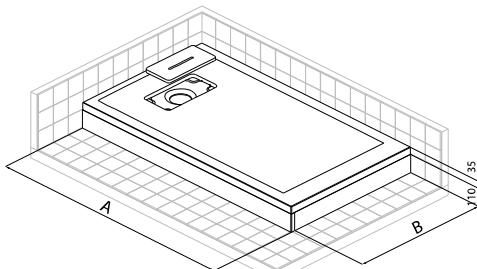

NOVOSOLID

COMPOSITIET DOUCHEBAK
RECEVEUR EN COMPOSITE

Afmetingen Dimensions (cm)	Code	Kleuren / Prijs Couleurs / Prix			
		30	27	29	28
Ax B -2 / +3 mm		Wit mat Blanc mat	Corda	Grijs Gris	Zwart mat Noir mat
80 x 80	NOS804-				
90 x 90	NOS904-				
100 x 100	NOS1004-				
100 x 80	NOS100804-				
120 x 70	NOS120704-				
120 x 80	NOS120804-				
120 x 90	NOS120904-				
120 x 100	NOS120104-				
140 x 70	NOS140704-				
140 x 80	NOS140804-				
140 x 90	NOS140904-				
140 x 100	NOS140104-				
150 x 70	NOS150704-				
150 x 80	NOS150804-				
160 x 70	NOS160704-				
160 x 80	NOS160804-				
160 x 90	NOS160904-				
160 x 100	NOS160104-				
170 x 70	NOS170704-				
170 x 80	NOS170804-				
180 x 80	NOS180804-				
180 x 90	NOS180904-				

INSTALLATIE OP VLOER INSTALLATION APPUI AU SOL

INSTALLATIE BOVEN VLOER MET STELVOETJES EN SET PANELEN INSTALLATION AVEC PIEDS À POSER ET KIT DE SURÉLÉVATION DU RECEVEUR

INSTALLATIE IN VLOER INSTALLATION NIVEAU DU SOL