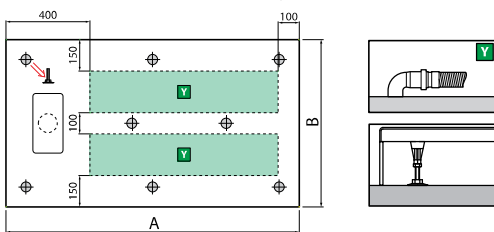

NOVOSOLID

COMPOSITIET DOUCHEBAK
RECEVEUR EN COMPOSITE

Afmetingen Dimensions (cm)	Code	Kleuren / Prijs Couleurs / Prix			
		30	27	29	28
Ax B -2 / +3 mm		Wit mat Blanc mat	Corda	Grijs Gris	Zwart mat Noir mat
80 x 80	NOS804-				
90 x 90	NOS904-				
100 x 100	NOS1004-				
100 x 80	NOS100804-				
120 x 70	NOS120704-				
120 x 80	NOS120804-				
120 x 90	NOS120904-				
120 x 100	NOS120104-				
140 x 70	NOS140704-				
140 x 80	NOS140804-				
140 x 90	NOS140904-				
140 x 100	NOS140104-				
150 x 70	NOS150704-				
150 x 80	NOS150804-				
160 x 70	NOS160704-				
160 x 80	NOS160804-				
160 x 90	NOS160904-				
160 x 100	NOS160104-				
170 x 70	NOS170704-				
170 x 80	NOS170804-				
180 x 80	NOS180804-				
180 x 90	NOS180904-				

INSTALLATIE OP VLOER INSTALLATION APPUI AU SOL

INSTALLATIE BOVEN VLOER MET STELVOETJES EN SET PANELEN INSTALLATION AVEC PIEDS À POSER ET KIT DE SURÉLÉVATION DU RECEVEUR

INSTALLATIE IN VLOER INSTALLATION NIVEAU DU SOL