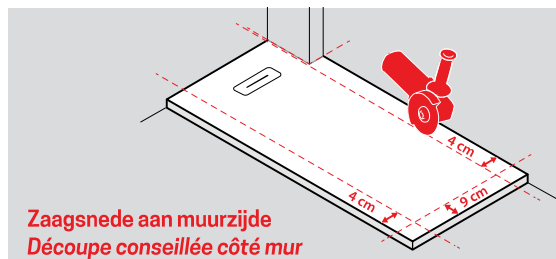

OP MAAT MAKEN / COUPE SUR MESURE

NOVOSOLID kan aan veel speciale situaties worden aangepast dankzij de mogelijkheid om de douchebakken tot 9 cm aan de lange zijde en tot 4 cm aan de korte zijde op maat te snijden.