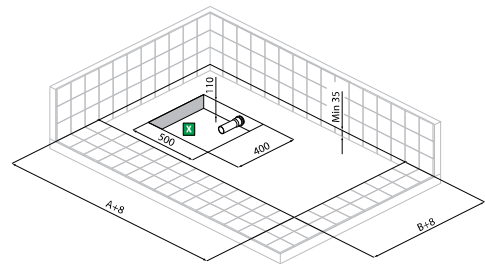

NOVOSOLID

COMPOSITIET DOUCHEBAK
RECEVEUR EN COMPOSITE

Afmetingen Dimensions (cm)	Code	Kleuren / Prijs Couleurs / Prix			
		30	27	29	28
Ax B -2 / +3 mm		Wit mat Blanc mat	Corda	Grijs Gris	Zwart mat Noir mat
80 x 80	NOS804-				
90 x 90	NOS904-				
100 x 100	NOS1004-				
100 x 80	NOS100804-				
120 x 70	NOS120704-				
120 x 80	NOS120804-				
120 x 90	NOS120904-				
120 x 100	NOS120104-				
140 x 70	NOS140704-				
140 x 80	NOS140804-				
140 x 90	NOS140904-				
140 x 100	NOS140104-				
150 x 70	NOS150704-				
150 x 80	NOS150804-				
160 x 70	NOS160704-				
160 x 80	NOS160804-				
160 x 90	NOS160904-				
160 x 100	NOS160104-				
170 x 70	NOS170704-				
170 x 80	NOS170804-				
180 x 80	NOS180804-				
180 x 90	NOS180904-				

INSTALLATIE OP VLOER INSTALLATION APPUI AU SOL

INSTALLATIE BOVEN VLOER MET STELVOETJES EN SET PANELEN INSTALLATION AVEC PIEDS À POSER ET KIT DE SURÉLÉVATION DU RECEVEUR

INSTALLATIE IN VLOER INSTALLATION NIVEAU DU SOL

OP MAAT MAKEN / COUPE SUR MESURE

NOVOSOLID kan aan veel speciale situaties worden aangepast dankzij de mogelijkheid om de douchebakken tot 9 cm aan de lange zijde en tot 4 cm aan de korte zijde op maat te snijden.

NOVOSOLID vous permet d'adapter la douche dans diverses situations avec la possibilité de réduire jusqu'à 9 cm la longueur et jusqu'à 4 cm la largeur.