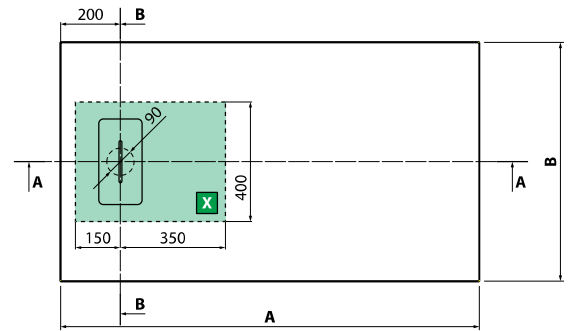

NOVOSOLID

COMPOSITIET DOUCHEBAK
RECEVEUR EN COMPOSITE

Afmetingen Dimensions (cm)	Code	Kleuren / Prijs Couleurs / Prix			
		30	27	29	28
Ax B -2 / +3 mm		Wit mat Blanc mat	Corda	Grijs Gris	Zwart mat Noir mat
80 x 80	NOS804-				
90 x 90	NOS904-				
100 x 100	NOS1004-				
100 x 80	NOS100804-				
120 x 70	NOS120704-				
120 x 80	NOS120804-				
120 x 90	NOS120904-				
120 x 100	NOS120104-				
140 x 70	NOS140704-				
140 x 80	NOS140804-				
140 x 90	NOS140904-				
140 x 100	NOS140104-				
150 x 70	NOS150704-				
150 x 80	NOS150804-				
160 x 70	NOS160704-				
160 x 80	NOS160804-				
160 x 90	NOS160904-				
160 x 100	NOS160104-				
170 x 70	NOS170704-				
170 x 80	NOS170804-				
180 x 80	NOS180804-				
180 x 90	NOS180904-				