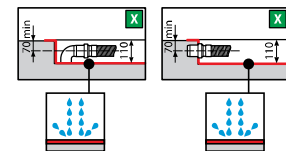

INSTALLATIE OP VLOER INSTALLATION APPUI AU SOL

INSTALLATIE BOVEN VLOER MET STELVOETJES EN SET PANELEN INSTALLATION AVEC PIEDS À POSER ET KIT DE SURÉLÉVATION DU RECEVEUR

INSTALLATIE IN VLOER INSTALLATION NIVEAU DU SOL