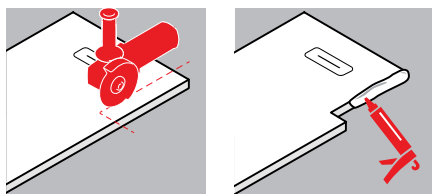

ZAAGSNEDEN / COUPE