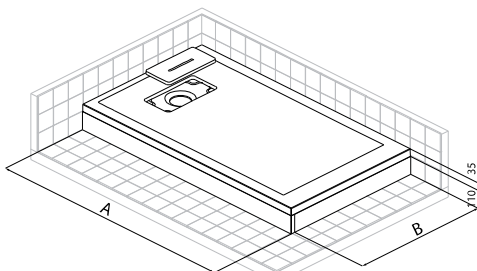

NOVOSOLID

COMPOSITIET DOUCHEBAK
RECEVEUR EN COMPOSITE

| Afmetingen Dimensions (cm) | Code | Kleuren / Prijs Couleurs / Prix | | | |
|----------------------------------|-------------------|------------------------------------|-------|---------------|-----------------------|
| | | 30 | 27 | 29 | 28 |
| Ax B -2 / +3 mm | | Wit mat Blanc mat | Corda | Grijs Gris | Zwart mat Noir mat |
| 80 x 80 | NOS804- | | | | |
| 90 x 90 | NOS904- | | | | |
| 100 x 100 | NOS1004- | | | | |
| 100 x 80 | NOS100804- | | | | |
| 120 x 70 | NOS120704- | | | | |
| 120 x 80 | NOS120804- | | | | |
| 120 x 90 | NOS120904- | | | | |
| 120 x 100 | NOS120104- | | | | |
| 140 x 70 | NOS140704- | | | | |
| 140 x 80 | NOS140804- | | | | |
| 140 x 90 | NOS140904- | | | | |
| 140 x 100 | NOS140104- | | | | |
| 150 x 70 | NOS150704- | | | | |
| 150 x 80 | NOS150804- | | | | |
| 160 x 70 | NOS160704- | | | | |
| 160 x 80 | NOS160804- | | | | |
| 160 x 90 | NOS160904- | | | | |
| 160 x 100 | NOS160104- | | | | |
| 170 x 70 | NOS170704- | | | | |
| 170 x 80 | NOS170804- | | | | |
| 180 x 80 | NOS180804- | | | | |
| 180 x 90 | NOS180904- | | | | |

INSTALLATIE OP VLOER INSTALLATION APPUI AU SOL

INSTALLATIE BOVEN VLOER MET STELVOETJES EN SET PANELEN INSTALLATION AVEC PIEDS À POSER ET KIT DE SURÉLÉVATION DU RECEVEUR

INSTALLATIE IN VLOER INSTALLATION NIVEAU DU SOL

OPTIONEEL / OPTION

Sifon ø 90 (niet meegeleverd)
Siphon ø 90 (non fourni)

| Code | Prijs / Prix |
|-----------------------|--------------|
| PIL90PCAB-CR40 | |

Voor een optimale waterdichtheid raden wij onze sifon PIL90PCAB-CR40 aan, deze heeft een dubbele afdichtingsring.