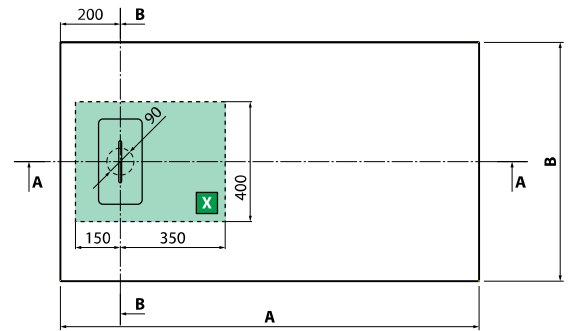

NOVOSOLID

COMPOSITIET DOUCHEBAK
RECEVEUR EN COMPOSITE

| Afmetingen Dimensions (cm) | Code | Kleuren / Prijs Couleurs / Prix | | | |
|----------------------------------|-------------------|------------------------------------|-------|---------------|-----------------------|
| | | 30 | 27 | 29 | 28 |
| Ax B -2 / +3 mm | | Wit mat Blanc mat | Corda | Grijs Gris | Zwart mat Noir mat |
| 80 x 80 | NOS804- | | | | |
| 90 x 90 | NOS904- | | | | |
| 100 x 100 | NOS1004- | | | | |
| 100 x 80 | NOS100804- | | | | |
| 120 x 70 | NOS120704- | | | | |
| 120 x 80 | NOS120804- | | | | |
| 120 x 90 | NOS120904- | | | | |
| 120 x 100 | NOS120104- | | | | |
| 140 x 70 | NOS140704- | | | | |
| 140 x 80 | NOS140804- | | | | |
| 140 x 90 | NOS140904- | | | | |
| 140 x 100 | NOS140104- | | | | |
| 150 x 70 | NOS150704- | | | | |
| 150 x 80 | NOS150804- | | | | |
| 160 x 70 | NOS160704- | | | | |
| 160 x 80 | NOS160804- | | | | |
| 160 x 90 | NOS160904- | | | | |
| 160 x 100 | NOS160104- | | | | |
| 170 x 70 | NOS170704- | | | | |
| 170 x 80 | NOS170804- | | | | |
| 180 x 80 | NOS180804- | | | | |
| 180 x 90 | NOS180904- | | | | |