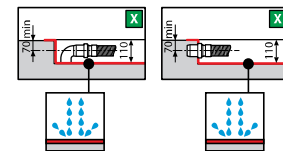

NOVOSOLID

COMPOSITIET DOUCHEBAK
RECEVEUR EN COMPOSITE

| Afmetingen Dimensions (cm) | Code | Kleuren / Prijs Couleurs / Prix | | | |
|----------------------------------|-------------------|------------------------------------|-------|---------------|-----------------------|
| | | 30 | 27 | 29 | 28 |
| Ax B -2 / +3 mm | | Wit mat Blanc mat | Corda | Grijs Gris | Zwart mat Noir mat |
| 80 x 80 | NOS804- | | | | |
| 90 x 90 | NOS904- | | | | |
| 100 x 100 | NOS1004- | | | | |
| 100 x 80 | NOS100804- | | | | |
| 120 x 70 | NOS120704- | | | | |
| 120 x 80 | NOS120804- | | | | |
| 120 x 90 | NOS120904- | | | | |
| 120 x 100 | NOS120104- | | | | |
| 140 x 70 | NOS140704- | | | | |
| 140 x 80 | NOS140804- | | | | |
| 140 x 90 | NOS140904- | | | | |
| 140 x 100 | NOS140104- | | | | |
| 150 x 70 | NOS150704- | | | | |
| 150 x 80 | NOS150804- | | | | |
| 160 x 70 | NOS160704- | | | | |
| 160 x 80 | NOS160804- | | | | |
| 160 x 90 | NOS160904- | | | | |
| 160 x 100 | NOS160104- | | | | |
| 170 x 70 | NOS170704- | | | | |
| 170 x 80 | NOS170804- | | | | |
| 180 x 80 | NOS180804- | | | | |
| 180 x 90 | NOS180904- | | | | |

INSTALLATIE OP VLOER INSTALLATION APPUI AU SOL

INSTALLATIE BOVEN VLOER MET STELVOETJES EN SET PANELEN INSTALLATION AVEC PIEDS À POSER ET KIT DE SURÉLÉVATION DU RECEVEUR

INSTALLATIE IN VLOER INSTALLATION NIVEAU DU SOL

OPTIONEEL / OPTION

Sifon ø 90 (niet meegeleverd)
Siphon ø 90 (non fourni)

| Code | Prijs / Prix |
|-----------------------|--------------|
| PIL90PCAB-CR40 | |

Voor een optimale waterdichtheid raden wij onze sifon PIL90PCAB-CR40 aan, deze heeft een dubbele afdichtingsring.