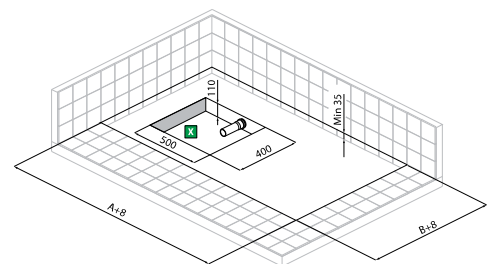

NOVOSOLID

COMPOSITIET DOUCHEBAK
RECEVEUR EN COMPOSITE

| Afmetingen Dimensions (cm) | Code | Kleuren / Prijs Couleurs / Prix | | | |
|----------------------------------|-------------------|------------------------------------|-------|---------------|-----------------------|
| | | 30 | 27 | 29 | 28 |
| Ax B -2 / +3 mm | | Wit mat Blanc mat | Corda | Grijs Gris | Zwart mat Noir mat |
| 80 x 80 | NOS804- | | | | |
| 90 x 90 | NOS904- | | | | |
| 100 x 100 | NOS1004- | | | | |
| 100 x 80 | NOS100804- | | | | |
| 120 x 70 | NOS120704- | | | | |
| 120 x 80 | NOS120804- | | | | |
| 120 x 90 | NOS120904- | | | | |
| 120 x 100 | NOS120104- | | | | |
| 140 x 70 | NOS140704- | | | | |
| 140 x 80 | NOS140804- | | | | |
| 140 x 90 | NOS140904- | | | | |
| 140 x 100 | NOS140104- | | | | |
| 150 x 70 | NOS150704- | | | | |
| 150 x 80 | NOS150804- | | | | |
| 160 x 70 | NOS160704- | | | | |
| 160 x 80 | NOS160804- | | | | |
| 160 x 90 | NOS160904- | | | | |
| 160 x 100 | NOS160104- | | | | |
| 170 x 70 | NOS170704- | | | | |
| 170 x 80 | NOS170804- | | | | |
| 180 x 80 | NOS180804- | | | | |
| 180 x 90 | NOS180904- | | | | |

INSTALLATIE OP VLOER INSTALLATION APPUI AU SOL

INSTALLATIE BOVEN VLOER MET STELVOETJES EN SET PANELEN INSTALLATION AVEC PIEDS À POSER ET KIT DE SURÉLÉVATION DU RECEVEUR

INSTALLATIE IN VLOER INSTALLATION NIVEAU DU SOL