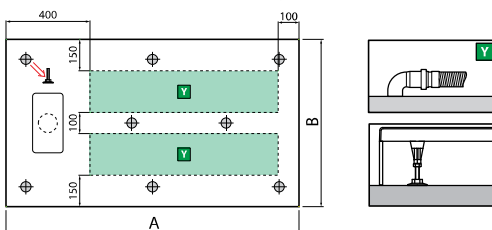

NOVOSOLID

COMPOSITIET DOUCHEBAK
RECEVEUR EN COMPOSITE

| Afmetingen Dimensions (cm) | Code | Kleuren / Prijs Couleurs / Prix | | | |
|----------------------------------|-------------------|------------------------------------|-------|---------------|-----------------------|
| | | 30 | 27 | 29 | 28 |
| Ax B -2 / +3 mm | | Wit mat Blanc mat | Corda | Grijs Gris | Zwart mat Noir mat |
| 80 x 80 | NOS804- | | | | |
| 90 x 90 | NOS904- | | | | |
| 100 x 100 | NOS1004- | | | | |
| 100 x 80 | NOS100804- | | | | |
| 120 x 70 | NOS120704- | | | | |
| 120 x 80 | NOS120804- | | | | |
| 120 x 90 | NOS120904- | | | | |
| 120 x 100 | NOS120104- | | | | |
| 140 x 70 | NOS140704- | | | | |
| 140 x 80 | NOS140804- | | | | |
| 140 x 90 | NOS140904- | | | | |
| 140 x 100 | NOS140104- | | | | |
| 150 x 70 | NOS150704- | | | | |
| 150 x 80 | NOS150804- | | | | |
| 160 x 70 | NOS160704- | | | | |
| 160 x 80 | NOS160804- | | | | |
| 160 x 90 | NOS160904- | | | | |
| 160 x 100 | NOS160104- | | | | |
| 170 x 70 | NOS170704- | | | | |
| 170 x 80 | NOS170804- | | | | |
| 180 x 80 | NOS180804- | | | | |
| 180 x 90 | NOS180904- | | | | |

INSTALLATIE OP VLOER INSTALLATION APPUI AU SOL

INSTALLATIE BOVEN VLOER MET STELVOETJES EN SET PANELEN INSTALLATION AVEC PIEDS À POSER ET KIT DE SURÉLÉVATION DU RECEVEUR

INSTALLATIE IN VLOER INSTALLATION NIVEAU DU SOL

OPTIONEEL / OPTION

Sifon ø 90 (niet meegeleverd)
Siphon ø 90 (non fourni)

| Code | Prijs / Prix |
|-----------------------|--------------|
| PIL90PCAB-CR40 | |

Voor een optimale waterdichtheid raden wij onze sifon PIL90PCAB-CR40 aan, deze heeft een dubbele afdichtingsring.