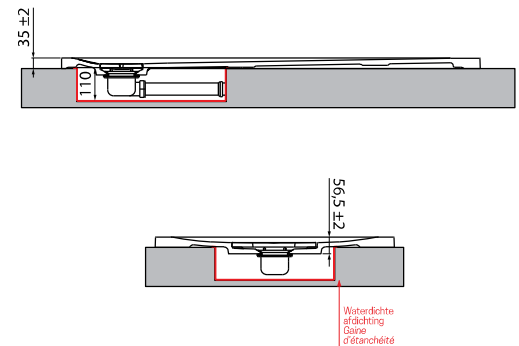

NOVOSOLID

COMPOSITIET DOUCHEBAK
RECEVEUR EN COMPOSITE

| Afmetingen Dimensions (cm) | Code | Kleuren / Prijs Couleurs / Prix | | | |
|----------------------------------|-------------------|------------------------------------|-------|---------------|-----------------------|
| | | 30 | 27 | 29 | 28 |
| Ax B -2 / +3 mm | | Wit mat Blanc mat | Corda | Grijs Gris | Zwart mat Noir mat |
| 80 x 80 | NOS804- | | | | |
| 90 x 90 | NOS904- | | | | |
| 100 x 100 | NOS1004- | | | | |
| 100 x 80 | NOS100804- | | | | |
| 120 x 70 | NOS120704- | | | | |
| 120 x 80 | NOS120804- | | | | |
| 120 x 90 | NOS120904- | | | | |
| 120 x 100 | NOS120104- | | | | |
| 140 x 70 | NOS140704- | | | | |
| 140 x 80 | NOS140804- | | | | |
| 140 x 90 | NOS140904- | | | | |
| 140 x 100 | NOS140104- | | | | |
| 150 x 70 | NOS150704- | | | | |
| 150 x 80 | NOS150804- | | | | |
| 160 x 70 | NOS160704- | | | | |
| 160 x 80 | NOS160804- | | | | |
| 160 x 90 | NOS160904- | | | | |
| 160 x 100 | NOS160104- | | | | |
| 170 x 70 | NOS170704- | | | | |
| 170 x 80 | NOS170804- | | | | |
| 180 x 80 | NOS180804- | | | | |
| 180 x 90 | NOS180904- | | | | |

INSTALLATIE OP VLOER INSTALLATION APPUI AU SOL

INSTALLATIE BOVEN VLOER MET STELVOETJES EN SET PANELEN INSTALLATION AVEC PIEDS À POSER ET KIT DE SURÉLÉVATION DU RECEVEUR

INSTALLATIE IN VLOER INSTALLATION NIVEAU DU SOL

OPTIONEEL / OPTION

Sifon ø 90 (niet meegeleverd)
Siphon ø 90 (non fourni)

| Code | Prijs / Prix |
|-----------------------|--------------|
| PIL90PCAB-CR40 | |

Voor een optimale waterdichtheid raden wij onze sifon PIL90PCAB-CR40 aan, deze heeft een dubbele afdichtingsring.