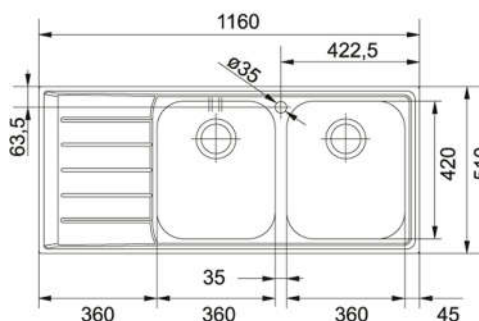

Neptune NEX 621 Roestvrij staal | NEX621

FAMILIE : Spoeltafels | SERIE : Neptune | MODEL : NEX 621 | UITVOERING : Roestvrij staal | INSTALLATIETYPE : Inbouw

Opgelet! Bij het opgegeven artikelnummer bevindt het druiplad zich rechts!

TECHNISCHE GEGEVENS

Kast	800,00 mm
Ventiel	3 1/2"
Openingen ø 35 mm	1
Lengte	1 160,00 mm
Breedte	510,00 mm
Lengte van grote bak	360,00 mm
Breedte van grote bak	420,00 mm
Diepte van grote bak	195,00 mm
Aantal bakken	2
Uitsparing lengte	1 140,00 mm
Uitsparing breedte	490,00 mm
Uitsparing radius	R: 20 mm
Ventielset inbegrepen	Ja
Afloopset inbegrepen	Ja

SPECIFICATIES

- ▣ Inbouw: spoeltafelrand komt op het werkblad te liggen