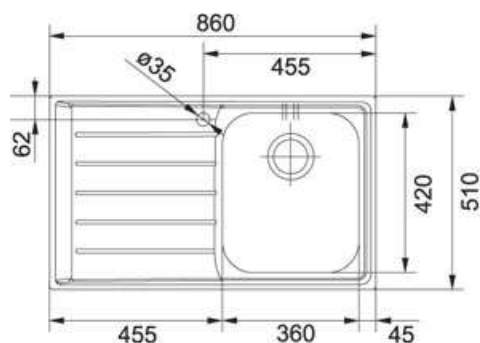

Neptune NEX 611 Roestvrij staal | NEX611R1

FAMILIE : Spoeltafels | SERIE : Neptune | MODEL : NEX 611 | UITVOERING : Roestvrij staal | INSTALLATIETIPE : Inbouw

Opgelet! Druipblad rechts en niet zoals op de technische tekening.

TECHNISCHE GEGEVENS

Kast	500,00 mm
Ventiel	3 1/2"
Openingen \varnothing 35 mm	1
Lengte	860,00 mm
Breedte	510,00 mm
Lengte van grote bak	360,00 mm
Breedte van grote bak	420,00 mm
Diepte van grote bak	195,00 mm
Aantal bakken	1
Uitsparing lengte	840,00 mm
Uitsparing breedte	490,00 mm
Uitsparing radius	R: 20 mm
Positie druijplad	Rechts
Ventielset inbegrepen	Ja
Afloopset inbegrepen	Ja

SPECIFICATIES

▣ Inbouw:
spoeltafelrand
komt op
het
werkblad
te liggen