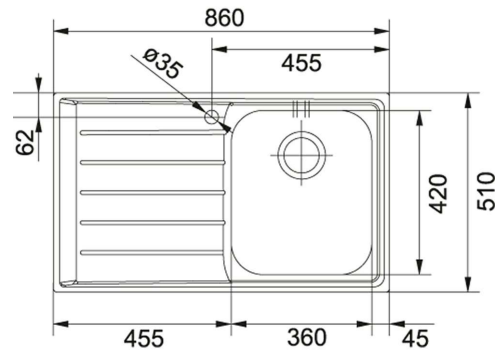

# NEX 611 Roestvrij staal | NEX611L1

FAMILIE : Spoeltafels | SERIE : Neptune | MODEL : NEX 611 | UITVOERING : Roestvrij staal | INSTALLATIETYPE : Inbouw

## TECHNISCHE GEGEVENS

Kast	500,00 mm
Ventiel	3 1/2"
Openingen $\varnothing$ 35 mm	1
Lengte	860,00 mm
Breedte	510,00 mm
Lengte van grote bak	360,00 mm
Breedte van grote bak	420,00 mm
Diepte van grote bak	195,00 mm
Aantal bakken	1
Uitsparing lengte	840,00 mm
Uitsparing breedte	490,00 mm
Uitsparing radius	R: 20 mm
Positie druiplad	Links
Ventielset inbegrepen	Ja
Afloopset inbegrepen	Ja
Omgekeerde configuratie	101.0166.771
Prijs	487,21 €
Artikelnummer	NEX611L1

## SPECIFICATIES

▮ Inbouw:  
spoeltafelrand  
komt op  
het  
werkblad  
te liggen