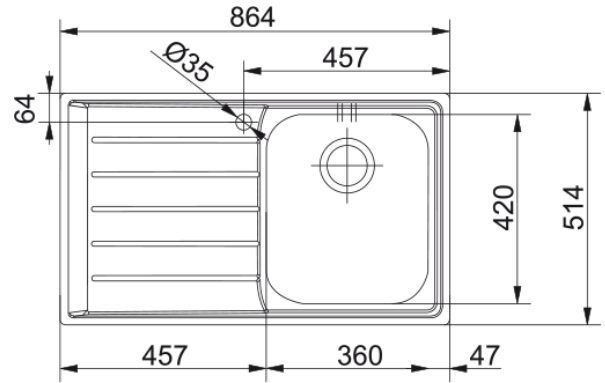

Spoelbak Neptune | 127.0251.861

Technical Data

Productinformatie

Spoelbaktype	Spoeltafel (met afdruiplad)
Materiaal	Roestvrij staal
Aantal spoelbakken	1
Kleur	Staal
Finish	Geborsteld

Afmetingen

Buitenmaat: rechts naar links	864.0
Buitenmaat: voor naar achter	514.0
Spoelbak 1: rechts naar links	360.0
Spoelbak 1: voor naar achter	420.0
Spoelbak 1: diepte	190.0

Installatie

Kastmaat (min.)	60 cm
-----------------	-------

Productspecificaties

Installatiewijze	Vlakkbouw
Afvoer	3 1/2"
Positie druiplad	Druiplad links

Productomschrijving

Merk	FRANKE
Productfamilie	Maris
Model reeks	Neptune
Certificaat	CE