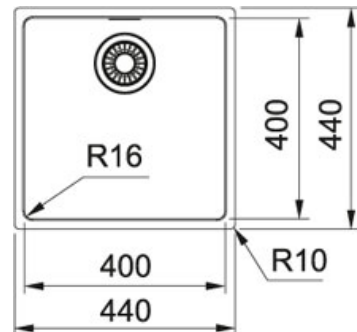

# Maris MRX 210 440 Roestvrij staal | MRX2104401

FAMILIE : Spoel tafels | SERIE : Maris | UITVOERING : Roestvrij staal | PRODUCT LINE : Maris | INSTALLATIETIPE : Vlakbouw | INSTALLATIETIPE : SlimTop | MODEL : MRX 210 440

## TECHNISCHE GEGEVENS

Lengte	440,00 mm
Breedte	440,00 mm
Lengte van grote bak	400,00 mm
Breedte van grote bak	400,00 mm
Diepte van grote bak	180,00 mm
Kast	450,00 mm

## SPECIFICATIES

Flushmount	SlimTop: uiterst vlakke oplegrand nauw aansluitend bij het werkblad
Hoekradius van 16 mm in de hoeken van de bakken	Geïntegreerd overloop: discreet, esthetisch en eenvoudig te reinigen
Vlakbouw: spoel tafelfrand komt gelijk met het werkblad te liggen	