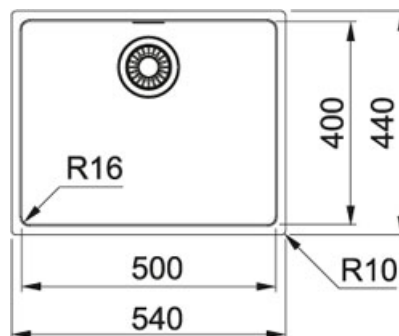

Maris MRX 110 500 Roestvrij staal | MRX1105001

FAMILIE : Spoeltafels | SERIE : Maris | UITVOERING : Roestvrij staal | MODEL : MRX 110 500 | INSTALLATIETIPE : Onderbouw

TECHNISCHE GEGEVENS

Diepte van grote bak	180,00 mm
Lengte van grote bak	500,00 mm
Breedte van grote bak	400,00 mm
Lengte	540,00 mm
Breedte	440,00 mm
Kast	600,00 mm
Ventiel	3 1/2"
Uitsparing radius	R: 10 mm
Aantal bakken	1

SPECIFICATIES

 Hoekradius van 16 mm in de hoeken van de bakken