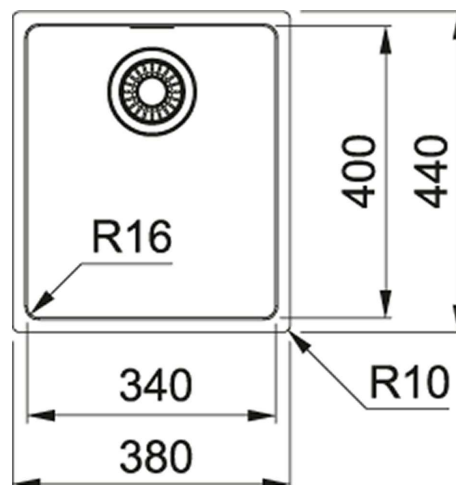

MRX 110 340 Roestvrij staal | MRX1103401

FAMILIE : Spoeltafels | SERIE : Maris | UITVOERING : Roestvrij staal | MODEL : MRX 110 340 | INSTALLATIETIPE : Onderbouw

TECHNISCHE GEGEVENS

Ventiel	3 1/2"
Lengte	380,00 mm
Breedte	440,00 mm
Kast	450,00 mm
Diepte van grote bak	180,00 mm
Breedte van grote bak	400,00 mm
Lengte van grote bak	340,00 mm
Prijs	399,92 €
Artikelnummer	MRX1103401

SPECIFICATIES

	Onderbouw		Onderbouw: montage langs de onderzijde van een in het werkblad gemaakte uitsparing
	Hoekradius van 16 mm in de hoeken van de bakken		