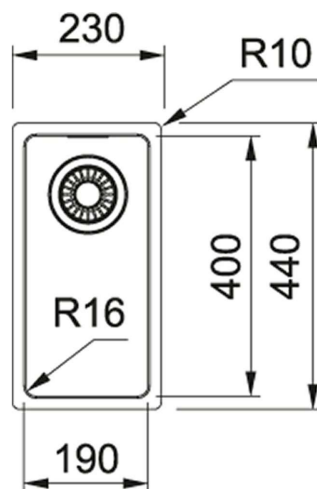

MRX 110 190 Roestvrij staal | MRX1101901

FAMILIE : **Spoeltafels** | UITVOERING : **Roestvrij staal** | SERIE : **Maris** | MODEL : **MRX 110 190** | PRODUCT LINE : **Maris** |
INSTALLATIETYPEN : **Onderbouw**

TECHNISCHE GEGEVENS

| | |
|-----------------------|------------|
| Lengte | 230,00 mm |
| Breedte | 440,00 mm |
| Lengte van grote bak | 190,00 mm |
| Breedte van grote bak | 400,00 mm |
| Diepte van grote bak | 130,00 mm |
| Kast | 300,00 mm |
| Ventiel | 3 1/2" |
| Aantal bakken | 1 |
| Prijs | 348,68 € |
| Artikelnummer | MRX1101901 |

SPECIFICATIES

| | | | |
|---|---|--|---|
|  | Onderbouw |  | Hoekradius van 16 mm in de hoeken van de bakken |
|  | Geïntegreerde overloop: discreet, esthetisch en eenvoudig te reinigen | | |