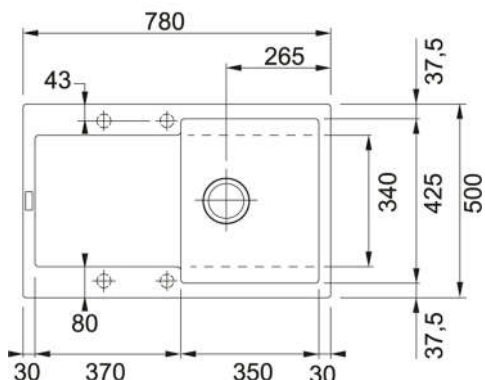

# Maris MRG 611 Fragranit+ Zwart mat | MRG611MB1

FAMILIE : **Spoel tafels** | SERIE : **Maris** | PRODUCT LINE : **Maris** | MODEL : **MRG 611** | INSTALLATIETYPE : **Inbouw** |  
UITVOERING : **Fragranit+ Zwart mat**

## TECHNISCHE GEGEVENS

Kast	450,00 mm
Ventiel	3 1/2"
Lengte	780,00 mm
Breedte	500,00 mm
Lengte van grote bak	350,00 mm
Breedte van grote bak	425,00 mm
Diepte van grote bak	200,00 mm
Uitsparing lengte	760,00 mm
Uitsparing breedte	480,00 mm
Aantal bakken	1
Positie druiplad	Omkeerbaar
Openingen ø 35 mm	2 voorgemonteerde, uitboorbare pastilles
Ventielset inbegrepen	Ja
Afloopset inbegrepen	Ja
Artikelnummer	MRG611MB1

## SPECIFICATIES

 Inbouw: spoel tafelrand komt op het werkblad te liggen	 Sanitized®-hygiënefuncti beschermt tegen bacteriën
	 Hoekradius van 10 mm in de hoeken van de bakken