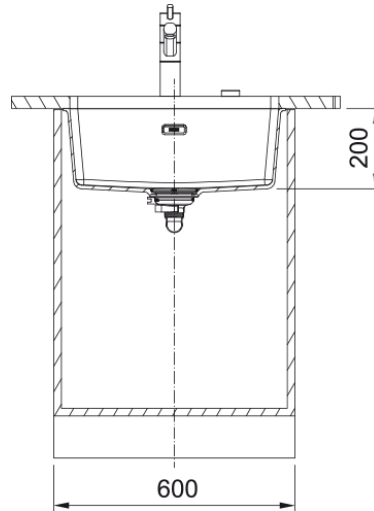

Spoelbak Maris | 125.0692.230

Technical Data

Productinformatie

Spoelbaktype	Spoelbak (zonder afdruij)
Materiaal	Fragranite
Aantal spoelbakken	1
Kleur	Koffieroom
Finish	Geen

Afmetingen

Buitenmaat: rechts naar links	553.0
Buitenmaat: voor naar achter	433.0
Spoelbak 1: rechts naar links	520.0
Spoelbak 1: voor naar achter	400.0
Spoelbak 1: diepte	200.0

Installatie

Kastmaat (min.)	60 cm
-----------------	-------

Productspecificaties

Installatiewijze	Onderbouw
Afvoer	3 1/2"
Positie druijblad	Geen druijblad

Productomschrijving

Merk	FRANKE
Productfamilie	Maris
Model reeks	Maris
Certificaat	CE
Certificaat	UKCA