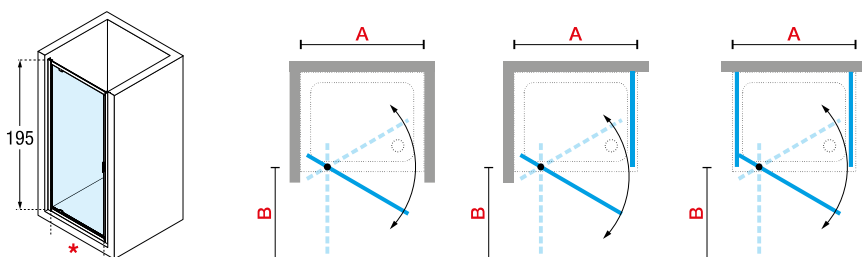

LUNES 2.0 G

DRAAIDEUR
PORTE PIVOTANTE

Afmetingen Dimensions (cm)	Instapruimte Passage	Code	Glassoort Vitrage				Kleuren / Prijs Couleurs / Prix			
			1	2	11	78	A	B	K	J
A	*	B	Transparant Transparent	Aqua	Niva	Motief/Sérigr. Lunes 2.0	Wit Blanc	Matchroom Silver	Chroom Chrome	Zilver mat Argent mat
60↔66	41	40	LUNG60-							
66↔72	47	46	LUNG66-							
72↔78	53	52	LUNG72-							
78↔84	56	55	LUNG78-							
84↔90	62	61	LUNG84-							
90↔96	68	67	LUNG90-							
96↔102	74	73	LUNG96-							
H 160†200		SPECIAL	LUNGSP							