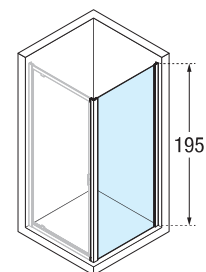

LUNES 2.0 F

ZIJWAND
PAROI LATÉRALE

195 cm

4 mm

6 cm

GLASSOORT / VITRAGE

KLEUREN / COULEURS

Afmetingen Dimensions (cm)	Code	Glassoort Vitrage				Kleuren / Prijs Couleurs / Prix			
		1	2	11	78	A	B	K	J
F		Transparent Transparent	Aqua	Niva	Motief/Sérigr. Lunes 2.0	Wit Blanc	Matchroom Silver	Chrom Chrome	Zilver mat Argent mat
66↔72	LUNF66-								
72↔78	LUNF72-								
78↔84	LUNF78-								
84↔90	LUNF84-		+ 25 €	+ 25 €	+ 25 €				
90↔96	LUNF90-								
96↔102	LUNF96-								

De zijwand Lunes 2.0 F kan worden gecombineerd met:
Lunes 2.0 G, Lunes 2.0 2P, Lunes 2.0 2PH, Lunes 2.0 3P, Lunes 2.0 B, Lunes 2.0 S.

Paroi latérale Lunes 2.0 F compatible avec:
Lunes 2.0 G, Lunes 2.0 2P, Lunes 2.0 2PH, Lunes 2.0 3P, Lunes 2.0 B, Lunes 2.0 S.