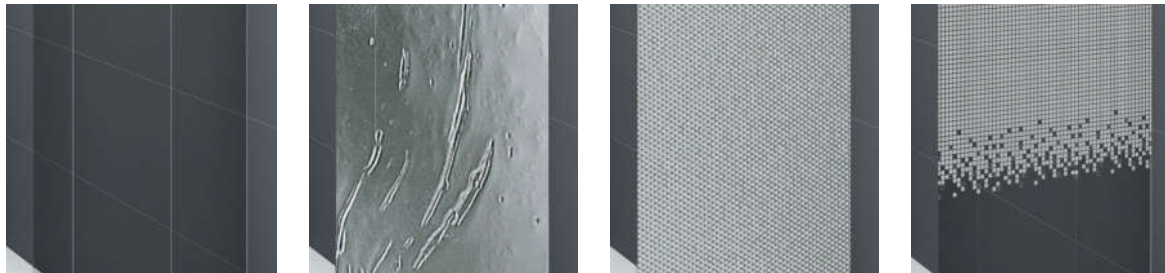

De zijwand Lunes 2.0 F kan worden gecombineerd met:
Lunes 2.0 G, Lunes 2.0 2P, Lunes 2.0 2PH, Lunes 2.0 3P, Lunes 2.0 B, Lunes 2.0 S.

Paroi latérale Lunes 2.0 F compatible avec:
Lunes 2.0 G, Lunes 2.0 2P, Lunes 2.0 2PH, Lunes 2.0 3P, Lunes 2.0 B, Lunes 2.0 S.

Zilver mat
Argent mat
code J

GLASSOORTEN / VERRES 4, 5, 6 mm

Transparant
Transparent
code 1

Aqua
code 2

Niva
code 11

Motief Lunes 2.0
Sérigraphie Lunes 2.0
code 78

HANDGREEP / POIGNÉE

Handgreep
chrom / wit
Poignée
chrome / blanche