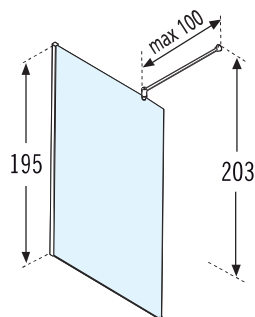

LUNESH

INLOOPDOUCHE
PAROI LIBRE

195 cm

6 mm

1,5 cm

GLASSOORT / VITRAGE

Transparent
Transparent
code 1

Aqua
code 2

Niva
code 11

Motief/Séigr.
Quadra
code 14

KLEUREN / COULEURS

Wit
Blanc
code A

Matchroom
Silver
code B

Chroom
Chrome
code K

Afmetingen Dimensions (cm)	Code	Glassoort Vitrage				Kleuren / Prijs Couleurs / Prix		
		1	2	11	14	A	B	K
		Transparent Transparent	Aqua	Niva	Motief/Séigr. Quadra	Wit Blanc	Matchroom Silver	Chroom Chrome
A								
57↔58,5	LUNESH60-							
67↔68,5	LUNESH70-							
72↔73,5	LUNESH75-							
77↔78,5	LUNESH80-							
87↔88,5	LUNESH90-							
97↔98,5	LUNESH100-							
107↔108,5	LUNESH110-							
117↔118,5	LUNESH120-							
127↔128,5	LUNESH130-							
137↔138,5	LUNESH140-							

H 80↔200 SPECIAL LUNESHSP
L 30↔150

COMBINATIE VAN 2 STUKS
LUNESH MOGELIJK
POSSIBILITÉ D'ASSOCIER
2 PANNEAUX LUNESH

Voorbeeld productcode: Code + Glassoort Vitrage + Kleuren Couleurs = Productcode Code produit
Exemple code produit: