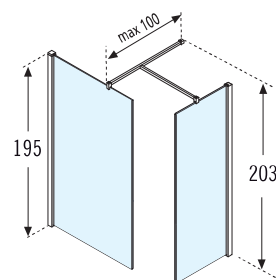

LUNESH

INLOOPDOUCHE
PAROI LIBRE

195 cm

6 mm

1,5 cm

GLASSOORT / VITRAGE

Transparent
Transparent
code 1

Aqua
code 2

Niva
code 11

Motief/Séigr.
Quadra
code 14

KLEUREN / COULEURS

Wit
Blanc
code A

Matchroom
Silver
code B

Chroom
Chrome
code K

Afmetingen Dimensions (cm)	Code	Glassoort Vitrage				Kleuren / Prijs Couleurs / Prix		
		1	2	11	14	A	B	K
		Transparent Transparent	Aqua	Niva	Motief/Séigr. Quadra	Wit Blanc	Matchroom Silver	Chroom Chrome
A								
57↔58,5	LUNESH60-							
67↔68,5	LUNESH70-							
72↔73,5	LUNESH75-							
77↔78,5	LUNESH80-							
87↔88,5	LUNESH90-							
97↔98,5	LUNESH100-							
107↔108,5	LUNESH110-							
117↔118,5	LUNESH120-							
127↔128,5	LUNESH130-							
137↔138,5	LUNESH140-							

H 80↔200 SPECIAL LUNESHSP
L 30↔150

COMBINATIE VAN 2 STUKS
LUNESH MOGELIJK
POSSIBILITÉ D'ASSOCIER
2 PANNEAUX LUNESH

Voorbeeld productcode: Code + Glassoort Vitrage + Kleuren Couleurs = Productcode Code produit
Exemple code produit: