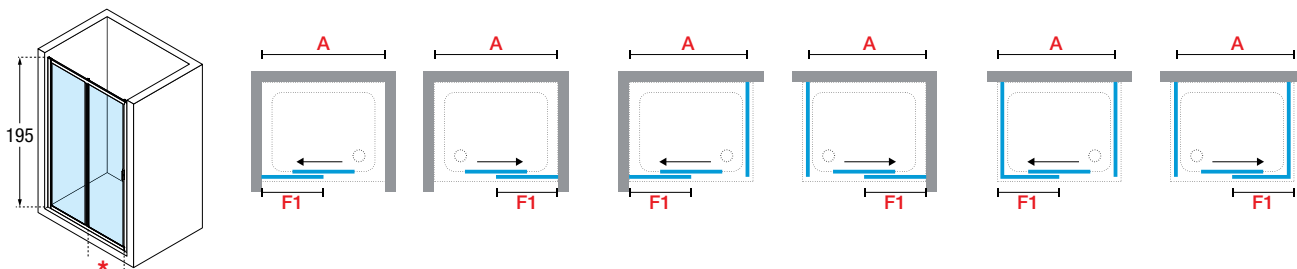

LUNES 2.0 2P

SCHUIFDEUR
PORTE COULISSANTE

Afmetingen Dimensions (cm)	Vast deel Partie fixe	Instapruimte Passage	Code	Glassoort Vitrage				Kleuren / Prijs Couleurs / Prix			
				1	2	11	78	A	B	K	J
A	F1	*		Transparant Transparent	Aqua	Niva	Motief/Sérigr. Lunes 2.0	Wit Blanc	Matchroom Silver	Chroom Chrome	Zilver mat Argent mat
96↔102	47	39	LUN2P96-								
102↔108	50	42	LUN2P102-								
108↔114	53	45	LUN2P108-								
114↔120	56	48	LUN2P114-								
120↔126	59	51	LUN2P120-								
126↔132	62	54	LUN2P126-								
132↔138	65	57	LUN2P132-								
138↔144	68	60	LUN2P138-								
144↔150	71	63	LUN2P144-								
150↔156	74	66	LUN2P150-								
156↔162	77	69	LUN2P156-								
H 160†200	SPECIAL		LUN2PSP								

OPTIONEEL / OPTIONS

	KIT 2 WEGKLAPBARE WIJLTJES LUNES 2.0 2P KIT 2 ROULETTES DÉCROCHABLES LUNES 2.0 2P		
	Afwerking Finition	Code	Prijs / Prix
	Wit Blanc	K07LUN2P1-A	
	Grijs Gris	K07LUN2P1-G	

152 

Voorbeeld productcode: **Code** + **Glassoort Vitrage** + **Kleuren Couleurs** = Productcode Code produit