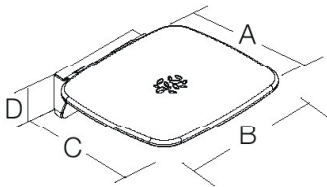

SERIE 300 SD

RAL
9010

Wit
Blanc 31

Grijs - Chrom
Gris - Chrome 05

Wit - Chrom
Blanc - Chrome 69

Omschrijving artikel
Description article

Artikel
Article

Afmetingen
Mesures

Opklapbaar douchezitje
Siège de douche rabattable

	A	B	C	D
3020 SD 05 PM	330	355	370	105
3020 SD 31 PM	330	355	370	105
3020 SD 69 PM	330	355	370	105