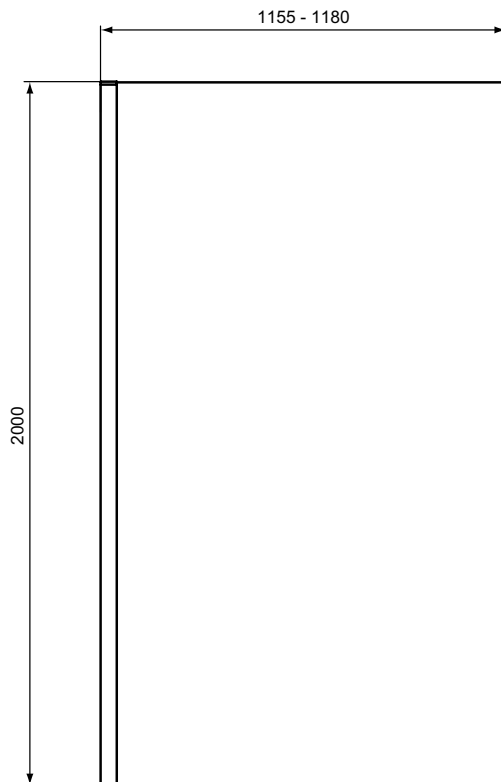

Ideal Standard

Douche

Ideal Standard i.life

Artikel ID: T4873EO

Douchepaneel 1200 mm met muurprofiel

Douchepaneel 1200 mm met muurprofiel

Kleur: EO - Veiligheidsglas

Meer productdetails:

Netto gewicht (kg):	52,00
Materiaal:	Gehard veiligheidsglas
Designer:	Palomba Serafini Associati
Hoogte (mm):	2000
Breedte (mm):	1155-1180