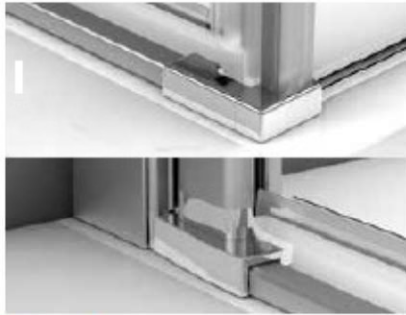

Clear
Trasparente
Transparent

Silver

G

PIVOT SHOWER DOORFO COMBINED WITH A SIDE PANEL WILL F

ACTUAL SIZE MISURE MESURES	GLASS CENTERED MISURA CENTRO LASTRA MESURE CENTRE VERRE	ACCESS ENTRATA PASSAGE	DOOR PROJECTION INGOMBRO ANTA ESTERNA ENCOMBREMENT EXTÉRIEUR	CLEAR - TRASPARENTE - TRANSPARENTE	Silver
A			B		1B
DOOR - PORTA - PAROI DE DOUCHE					

87 ↔ 89

85,4 ↔ 87,4

78

79

1B

Lift-up hinges
Cerniere sollevabili
Charnières relevables

Inside - outside opening
Apertura interna/esterna
Ouverture vers l'intérieur et l'extérieur

GLASS 5 mm
Vetro 5 mm
Verre 5 mm

Metal handles
Maniglia in metallo
Poignée métallique

- **Height 200 cm**
Altezza 200 cm
Hauteur 200cm
- **Anti-bacterial profiles in painted aluminum**
Profili in alluminio con verniciatura antibatterica
Profils antibactériens, en aluminium verni
- **Anti-drip treatment**
Trattamento anti - goccia
Traitement anti-gouttes
- **Glass tempered 5 mm** certificate UNI EN 14428
Vetro temprato di sicurezza 5 mm certificato UNI EN 14428
Verre trempé 5 mm certifié UNI EN 14428
- **Lift-up hinges**
Cerniere sollevabili
Coulissant: relevables
- **Magnetic closure**
Chiusura con magnete
Fermeture magnétique

GLASS - VETRO - VERRE

Clear
Trasparente
Transparent

PROFILE COLOURS - FINITURE PROFILI - FINITION PROFILÉS

Silver

ANTI-DRIP TREATMENT
Glass always shiny, easy to clean.
Prevents the build-up of limescale and bacteria