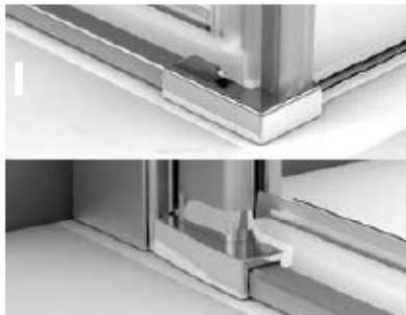

Clear
Trasparente
Transparent

Silver

1B

HINGED SHOWER DOOR FOR RECESS INSTALLATION

ACTUAL SIZE MISURE MESURES	GLASS CENTERED MISURA CENTRO LASTRA MESURE CENTRE VERRE	ACCESS ENTRATA PASSAGE	DOOR PROJECTION INGOMBRO ANTA ESTERNA ENCOMBREMENT EXTÉRIEUR	CLEAR - TRASPARENTE - TRANSPARENTE
A			B	Silver 1B
DOOR - PORTA - PAROI DE DOUCHE				
88 ↔ 92	86,4 ↔ 90,4	77	78	1B

Lift-up hinges
Cerniere sollevabili
Charnières relevables

Inside - outside opening
Apertura interna/esterna
Ouverture vers l'intérieur et l'extérieur

GLASS 5 mm
Vetro 5 mm
Verre 5 mm

Metal handles
Maniglia in metallo
Poignée métallique

- **Height 200 cm**
Altezza 200 cm
Hauteur 200cm
- **Anti-bacterial profiles in painted aluminum**
Profili in alluminio con verniciatura antibatterica
Profils antibactériens, en aluminium verni
- **Anti-drip treatment**
Trattamento anti - goccia
Traitement anti-gouttes
- **Glass tempered 5 mm** certificate UNI EN 14428
Vetro temprato di sicurezza 5 mm certificato UNI EN 14428
Verre trempé 5 mm certifié UNI EN 14428
- **Lift-up hinges**
Cerniere sollevabili
Coulissant: relevables
- **Magnetic closure**
Chiusura con magnete
Fermeture magnétique

GLASS - VETRO - VERRE

Clear
Trasparente
Transparent

PROFILE COLOURS - FINITURE PROFILI - FINITION PROFILÉS

Silver

ANTI-DRIP TREATMENT
Glass always shiny, easy to clean.
Prevents the build-up of limescale and bacteria