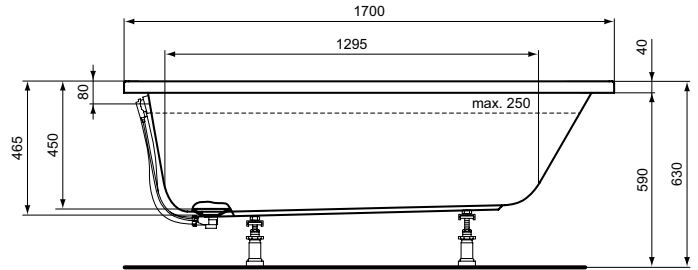

Ideal Standard

BATH TUB

Hotline Plus

Artikel ID: **K274601**

Bad 1700 x 750 mm

Hotline new bad 1700 x 750 mm van acryl DIN EN 263. Vervaardigd volgens DIN EN 14516 en DIN EN 198. Met glasvezel verstevigd. Ingewerkte bodem- en randversteving. Afvoergat Ø52 mm. Potenset separaat te bestellen.

Kleur: 01 - Glossy white

Meer productdetails:

Type:	Gewoon bad
Accreditaties:	DIN EN 198, DIN EN 14516, DIN EN 232, FDES
Netto gewicht (kg):	21,00
Materiaal:	Acryl
Hoogte (mm):	465
Breedte (mm):	750
Lengte (mm):	1700
Vorm:	Rechthoekig
Capaciteit (L):	250
Certificaatnummer:	EN 14516