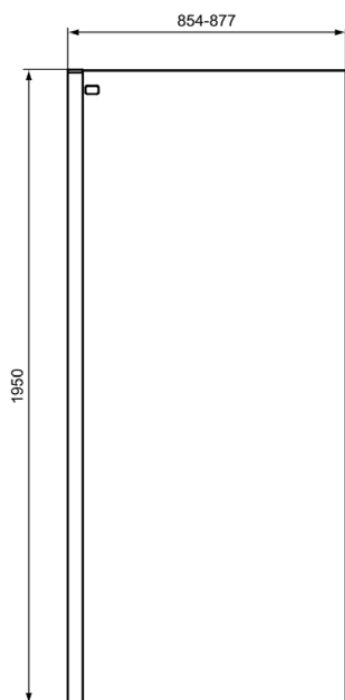

CONNECT 2

K9377EO

CONNECT 2 | Inloop douchewand 854x14x1950 mm in glanzend zilver afwerking | Glasdikte (6mm), Horizontale aanpassing (23mm), IdealClean

Afbeelding & technische tekening

Algemene informatie

Productcategorie:	Douchewanden
Producttype:	Inloop douchewand
Merk:	Ideal Standard
Collectie:	CONNECT 2
Colour:	EO - Glanzend Zilver
Afwerking van het oppervlak:	glanzend
Hoogte (mm):	1950
Breedte (mm):	854
Lengte / sprong (mm):	14
Bevestigingswijze:	Bevestigingsbouten
Nettogewicht (kg):	27.00
EAN-code:	8014140456414

Kenmerken

Glasdikte (6mm)

Horizontale aanpassing (23mm)

IdealClean

Downloads

- [Installation Guide](#)
- [Spare Parts List](#)

Productnormen & certificeringen

Normen:	EN 14428
Prestatieverklaring classificatie (DoP):	CA-IR-DA