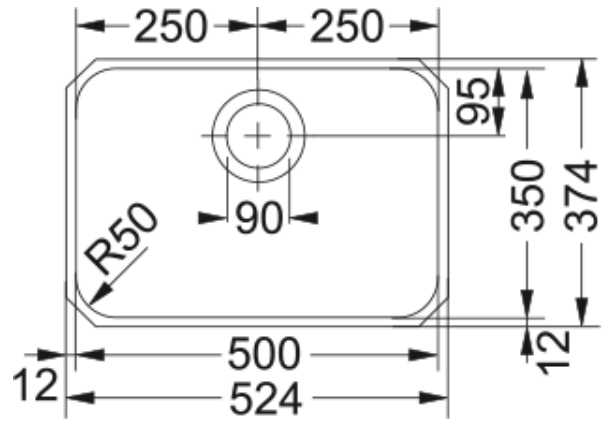

Spoelbak Largo | 122.0250.400

Roestvrij staal ademt tijdloze elegantie uit en geeft elke keuken een knappe touch. Tot in de kleinste details. Match een rvs spoelbak met een keukenkraan en toebehoren in hetzelfde oersterke materiaal. - Artikelnr.: LAX1105001

Productinformatie

Spoelbaktype	Spoelbak (zonder afdruipt)
Materiaal	Roestvrij staal
Aantal spoelbakken	1
Kleur	Staal
Finish	Geborsteld

Afmetingen

Buitenmaat: rechts naar links	524.0
Buitenmaat: voor naar achter	374.0
Spoelbak 1: rechts naar links	500.0
Spoelbak 1: voor naar achter	350.0
Spoelbak 1: diepte	180.0

Installatie

Kastmaat (min.)	60 cm

Productspecificaties

Installatiewijze	Onderbouw
Afvoer	Geïntegreerd
Positie druiplad	Geen druiplad

Productomschrijving

Merk	FRANKE
Productfamilie	Smart
Model reeks	Largo
Certificaat	CE

Productkenmerken

Aantal druipladen	Geen druiplad
Omkeerbare spoelbak	Nee
Kraanwerkbank	nee
Afvoerset inclusief	Ja