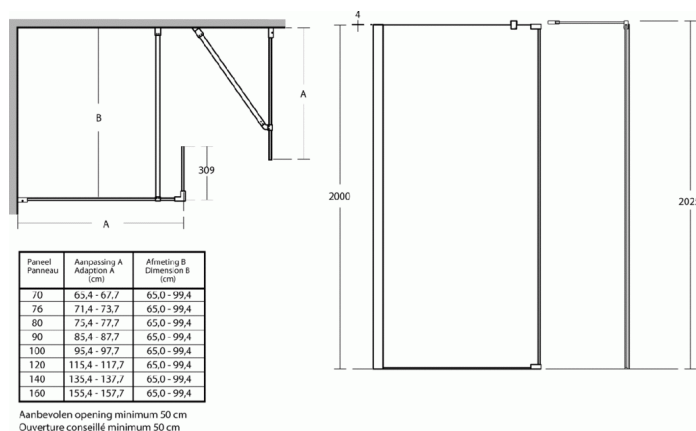

### Douchepaneel 1400 mm met muurprofiel met matte zone

#### Douchepaneel 1400 mm met muurprofiel met matte zone

Glazen douchepaneel.  
Transparant veiligheidsglas met matte zone.  
8 mm glas.  
Zilverkleurig aluminium muurprofiel.  
Behandeld met Ideal Clean.  
Het water parelt van het product en laat minder onzuiverheden achter.

De naam van de fabrikant komt in volledige letters voor op het product.

Afmetingen (bxdxh) :1400 x 8 x 2000 mm

Voldoet aan de norm; EN 14428

#### VARIANTEN

Douchepaneel 1600 mm met muurprofiel met matte zone	L6184
Douchepaneel 1200 mm met muurprofiel met matte zone	L6182
Douchepaneel 1000 mm met muurprofiel met matte zone	L6181
Douchepaneel 900 mm met muurprofiel met matte zone	L6180