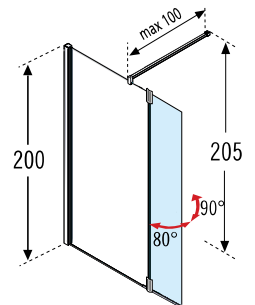

## KLEUREN / COULEURS

Wit mat  
Blanc mat  
code U

Chroom  
Chrome  
code K

Zwart mat  
Noir mat  
code H

Rvs-look  
Inox-look  
code Z

Afmetingen Dimensions (cm)	Code	Glassoort Vitrage		Kleuren / Prijs Couleurs / Prix				Glassoort Vitrage	Kleuren / Prijs Couleurs / Prix			
		1	44	U	K	H	Z		76	U	K	H
<b>B</b>		Transparent	Satin band	Wit mat	Chroom	Zwart mat	Rvs-look		Wit mat	Chroom	Zwart mat	Rvs-look
		Transparent	Bande satin	Blanc mat	Chrome	Noir mat	Inox-look	Spy	Blanc mat	Chrome	Noir mat	Inox-look
37	<b>KUADHA37-</b>		-									
37 Rechts / Droite	<b>KUADHA37D-</b>	-						-	-	-	-	
37 Links / Gauche	<b>KUADHA37S-</b>	-						-	-	-	-	