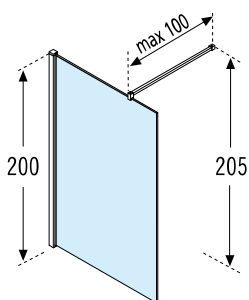

KUADRA H

INLOOPDOUCHE PAROI LIBRE

Afmetingen Dimensions (cm)	Code	Glassoort Vitrage			Kleuren / Prijs Couleurs / Prix				
		1	44	51	U	B	K	H	Z
A		Transparant Transparent	Satin band Bande satin	Motief/Séigr. Ravenna	Wit mat Blanc mat	Matchroom Silver	Chroom Chrome	Zwart mat Noir mat	Rvs-look Inox-look
27↔30	KUADH30-								
37↔40	KUADH40-								
47↔50	KUADH50-								
57↔60	KUADH60-								
67↔70	KUADH70-								
72↔75	KUADH75-								
77↔80	KUADH80-								
87↔90	KUADH90-								
97↔100	KUADH100-								
107↔110	KUADH110-								
117↔120	KUADH120-								
127↔130	KUADH130-								
137↔140	KUADH140-								
147↔150	KUADH150-								
157↔160	KUADH160-								
L 20↔180 H 80↔220 SPECIAL	KUADHSP								