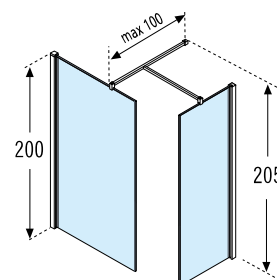

KUADRA H

INLOOPDOUCHE PAROI LIBRE

Afmetingen Dimensions (cm)	Code	Glassoort Vitrage			Kleuren / Prijs Couleurs / Prix				
		1	44	51	U	B	K	H	Z
A		Transparant Transparent	Satin band Bande satin	Motief/Séigr. Ravenna	Wit mat Blanc mat	Matchroom Silver	Chroom Chrome	Zwart mat Noir mat	Rvs-look Inox-look
27↔30	KUADH30-								
37↔40	KUADH40-								
47↔50	KUADH50-								
57↔60	KUADH60-								
67↔70	KUADH70-								
72↔75	KUADH75-								
77↔80	KUADH80-								
87↔90	KUADH90-								
97↔100	KUADH100-								
107↔110	KUADH110-								
117↔120	KUADH120-								
127↔130	KUADH130-								
137↔140	KUADH140-								
147↔150	KUADH150-								
157↔160	KUADH160-								
L 20↔180 H 80↔220 SPECIAL	KUADHSP								