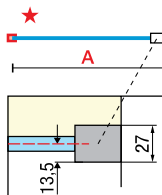

KUADRA H

INLOOPDOUCHE PAROI LIBRE

Afmetingen Dimensions (cm)	Code	Glassoort Vitrage			Kleuren / Prijs Couleurs / Prix				
		1	44	51	U	B	K	H	Z
A		Transparant Transparent	Satin band Bande satin	Motief/Séigr. Ravenna	Wit mat Blanc mat	Matchroom Silver	Chroom Chrome	Zwart mat Noir mat	Rvs-look Inox-look
27↔30	KUADH30-								
37↔40	KUADH40-								
47↔50	KUADH50-								
57↔60	KUADH60-								
67↔70	KUADH70-								
72↔75	KUADH75-								
77↔80	KUADH80-								
87↔90	KUADH90-								
97↔100	KUADH100-								
107↔110	KUADH110-								
117↔120	KUADH120-								
127↔130	KUADH130-								
137↔140	KUADH140-								
147↔150	KUADH150-								
157↔160	KUADH160-								
L 20↔180 H 80↔220 SPECIAL	KUADHSP								