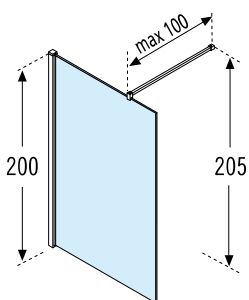

8 mm

3 cm

**INLOOPDOUCHE
PAROI LIBRE**

Afmetingen Dimensions (cm)	Code	Glassoort Vitrage				Kleuren / Prijs Couleurs / Prix
		83 Grid zwart/noir	84 Wires zwart/noir	85 Plaid zwart/noir	86 Frame zwart/noir	
A						H Zwart mat Noir mat
27↔30	KUADH30-					
37↔40	KUADH40-					
47↔50	KUADH50-					
57↔60	KUADH60-					
67↔70	KUADH70-					
72↔75	KUADH75-					
77↔80	KUADH80-					
87↔90	KUADH90-					
97↔100	KUADH100-					
107↔110	KUADH110-					
117↔120	KUADH120-					
127↔130	KUADH130-					
137↔140	KUADH140-					
147↔150	KUADH150-					
157↔160	KUADH160-					