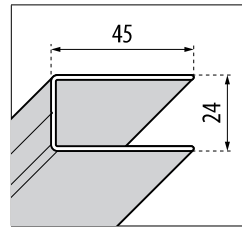

KLEUREN / COULEURS

Zwart mat
 Noir mat
code H

MUURSTEUNEN / BARRES DE RENFORT

STANDAARD MUURSTEUN BARRE DE RENFORT STANDARD

Muursteen 100 cm
Barre de renfort 100 cm

OPTIONEEL / OPTIONS

MUUR- EN VERBREDINGSPROFIELEN PROFILÉS MURAUX ET D'ÉLARGISSEMENT