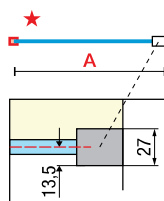

8 mm

3 cm

**INLOOPDOUCHE
PAROI LIBRE**

Afmetingen Dimensions (cm)	Code	Glassoort Vitrage				Kleuren / Prijs Couleurs / Prix
		83 Grid zwart/noir	84 Wires zwart/noir	85 Plaid zwart/noir	86 Frame zwart/noir	
A						H Zwart mat Noir mat
27↔30	KUADH30-					
37↔40	KUADH40-					
47↔50	KUADH50-					
57↔60	KUADH60-					
67↔70	KUADH70-					
72↔75	KUADH75-					
77↔80	KUADH80-					
87↔90	KUADH90-					
97↔100	KUADH100-					
107↔110	KUADH110-					
117↔120	KUADH120-					
127↔130	KUADH130-					
137↔140	KUADH140-					
147↔150	KUADH150-					
157↔160	KUADH160-					