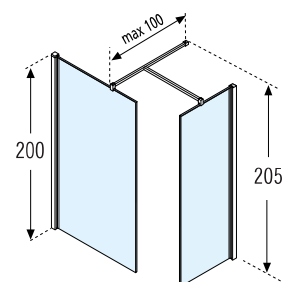

KUADRA H

200 cm

8 mm

3 cm

INLOOPDOUCHE PAROI LIBRE

Afmetingen Dimensions (cm)	Code	Glassoort Vitrage			Kleuren / Prijs Couleurs / Prix				
		1	44	51	U	B	K	H	Z
A		Transparent Transparent	Satin band Bande satin	Motief/Séigr. Ravenna	Wit mat Blanc mat	Matchroom Silver	Chroom Chrome	Zwart mat Noir mat	Rvs-look Inox-look
27↔30	KUADH30-								
37↔40	KUADH40-								
47↔50	KUADH50-								
57↔60	KUADH60-								
67↔70	KUADH70-								
72↔75	KUADH75-								
77↔80	KUADH80-								
87↔90	KUADH90-								
97↔100	KUADH100-								
107↔110	KUADH110-								
117↔120	KUADH120-								
127↔130	KUADH130-								
137↔140	KUADH140-								
147↔150	KUADH150-								
157↔160	KUADH160-								
L 20↔180 H 80↔220 SPECIAL	KUADHSP								

COMBINATIE VAN 2 STUKS
KUADRA H MOGELIJK
POSSIBILITÉ D'ASSOCIER
2 PANNEAUX KUADRA H