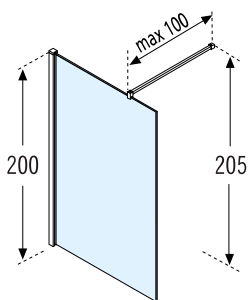

KUADRA H

200 cm

8 mm

3 cm

INLOOPDOUCHE PAROI LIBRE

Afmetingen Dimensions (cm)	Code	Glassoort Vitrage			Kleuren / Prijs Couleurs / Prix				
		1	44	51	U	B	K	H	Z
A		Transparent Transparent	Satin band Bande satin	Motief/Séigr. Ravenna	Wit mat Blanc mat	Matchroom Silver	Chroom Chrome	Zwart mat Noir mat	Rvs-look Inox-look
27↔30	KUADH30-								
37↔40	KUADH40-								
47↔50	KUADH50-								
57↔60	KUADH60-								
67↔70	KUADH70-								
72↔75	KUADH75-								
77↔80	KUADH80-								
87↔90	KUADH90-								
97↔100	KUADH100-								
107↔110	KUADH110-								
117↔120	KUADH120-								
127↔130	KUADH130-								
137↔140	KUADH140-								
147↔150	KUADH150-								
157↔160	KUADH160-								
L 20↔180 H 80↔220 SPECIAL	KUADHSP								