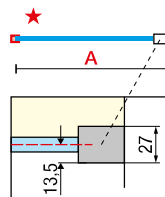

KUADRA H

200 cm

8 mm

3 cm

INLOOPDOUCHE PAROI LIBRE

Afmetingen Dimensions (cm)	Code	Glassoort Vitrage			Kleuren / Prijs Couleurs / Prix				
		1	44	51	U	B	K	H	Z
A		Transparent Transparent	Satin band Bande satin	Motief/Séigr. Ravenna	Wit mat Blanc mat	Matchroom Silver	Chroom Chrome	Zwart mat Noir mat	Rvs-look Inox-look
27↔30	KUADH30-								
37↔40	KUADH40-								
47↔50	KUADH50-								
57↔60	KUADH60-								
67↔70	KUADH70-								
72↔75	KUADH75-								
77↔80	KUADH80-								
87↔90	KUADH90-								
97↔100	KUADH100-								
107↔110	KUADH110-								
117↔120	KUADH120-								
127↔130	KUADH130-								
137↔140	KUADH140-								
147↔150	KUADH150-								
157↔160	KUADH160-								
L 20↔180 H 80↔220 SPECIAL	KUADHSP								

COMBINATIE VAN 2 STUKS
KUADRA H MOGELIJK
POSSIBILITÉ D'ASSOCIER
2 PANNEAUX KUADRA H