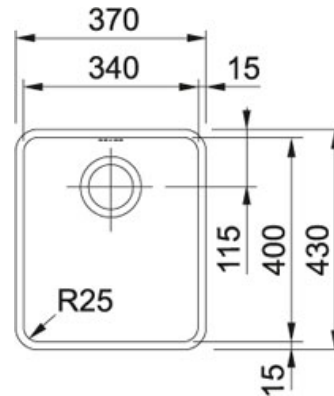

Kubus KBX 110 340 Roestvrij staal | KBX1103401

FAMILIE : Spoeltafels | SERIE : Kubus | MODEL : KBX 110 340 | UITVOERING : Roestvrij staal | INSTALLATIETYPE :
Onderbouw

TECHNISCHE GEGEVENS

Kast	500,00 mm
Ventiel	3 1/2" (geperst in de bakbodem)
Lengte	380,00 mm
Breedte	440,00 mm
Lengte van grote bak	340,00 mm
Breedte van grote bak	400,00 mm
Diepte van grote bak	175,00 mm
Aantal bakken	1
Uitsparing lengte	340,00 mm
Uitsparing breedte	400,00 mm
Ventielset inbegrepen	Ja
Afloopset inbegrepen	Neen

SPECIFICATIES

	Onderbouw: montage langs de onderzijde van een in het werkblad gemaakte uitsparing		Geïntegreerd overloop: discreet, esthetisch en eenvoudig te reinigen
	Geperste hoekradius van 25 mm in de hoeken van de bakken		Integraalventi geperst in de bakbodem voor een optimale hygiëne