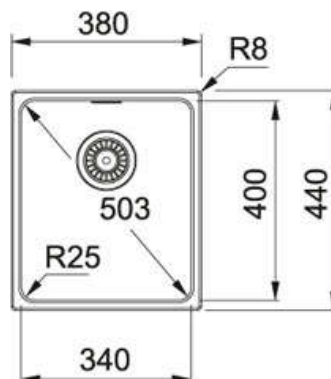

Kubus KBG 110 340 Fraganit+ Taupe | KBG110340TP1

FAMILIE : Spoeltafels | SERIE : Kubus | MODEL : KBG 110 340 | UITVOERING : Fraganit+ Taupe | INSTALLATIETYPE : Onderbouw

TECHNISCHE GEGEVENS

Kast	450,00 mm
Ventiel	3 1/2"
Lengte	380,00 mm
Breedte	440,00 mm
Lengte van grote bak	340,00 mm
Breedte van grote bak	400,00 mm
Diepte van grote bak	200,00 mm
Aantal bakken	1
Ventielset inbegrepen	Ja
Afloopset inbegrepen	Neen
Uitsparing lengte	340,00 mm
Uitsparing breedte	400,00 mm

SPECIFICATIES

-  Onderbouw: montage langs de onderzijde van een in het werkblad gemaakte uitsparing
-  Geperste hoekradius van 25 mm in de hoeken van de bakken
-  Geïntegreerd overloop: discreet, esthetisch en eenvoudig te reinigen
-  Sanitized®-hygiënefunctie beschermt tegen bacteriën