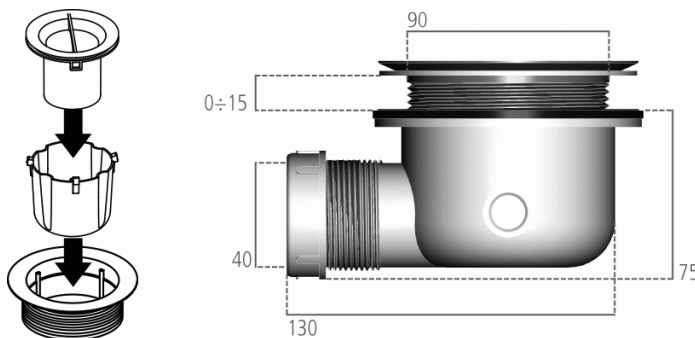

Product code: K9363

ULTRA FLAT S

Lediging Ultra Flat S

Lediging Ultra Flat S

Lediging Ultra Flat S. Verplicht de lediging van Ideal Standard te gebruiken.

KLEUREN*

67

* 67 = Neutraal