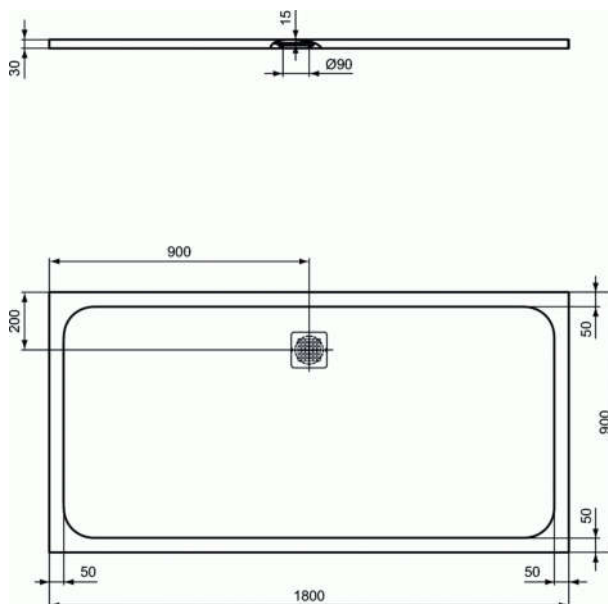

Product code: K8306

ULTRA FLAT S Douchebak 180x90

Douchebak 180x90

Rechthoekige douchebak in Ideal Solid®.

Douchebak vervaardigd uit Ideal Solid®; een materiaal bestaande uit gegoten mineraalmarmer en hars.

Om deze te beschermen wordt een in de masse gekleurde gelcoatlaag onder temperatuur aangebracht die het geheel waterdicht en slijtvast maakt.

De gelcoatlaag die drukschade beperkt heeft een reliëfstructuur van 1mm en voldoet aan de antislip klasse C (volgens DIN 51097).

De gelcoatlaag is kleurvast (volgens EN ISO 4892-2) en voldoet aan; klasse 1 prestaties in onderhoud en duurzaamheid (volgens EN 14527: 2010 5.2 en 5.3).

Inoxen afdekplaat meegeleverd.

Installeerbaar op 3 wijzen; gelijk met de vloertegel, rustend op de vloertegel of met potenset.

De douchebak kan door de installateur eigenhandig worden ingekort.

Afmetingen (bxdxh) :1800 x 900 x 30 mm

Voldoet aan de norm; EN 14527

KLEUREN*

FS

FU

FR

FT