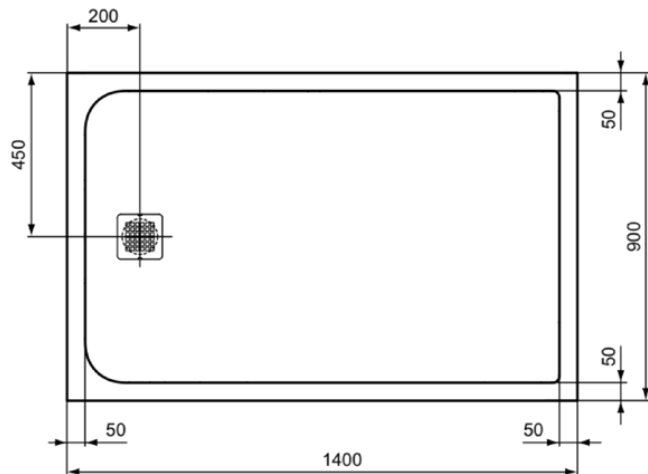

ULTRA FLAT S

K8256FR

ULTRA FLAT S | Douchebak rechthoekig 1400x900x30 mm in wit afwerking, zonder waste | Antibacterieel, Toegankelijk ontwerp, Inkortbaar, Eenvoudig te repareren, 30mm hoogte

Afbeelding & technische tekening

Algemene informatie

Productcategorie:	Douchebakken
Producttype:	Douchebak rechthoekig
Merk:	Ideal Standard
Collectie:	ULTRA FLAT S
Ontwerper:	Ideal Standard
Colour:	FR - Wit
Afwerking van het oppervlak:	mat
Hoogte (mm):	30
Breedte (mm):	1400
Lengte / sprong (mm):	900
Nettogewicht (kg):	45.00
EAN-code:	4015413067720

Kenmerken

Antibacterieel

Toegankelijk ontwerp

Inkortbaar

Eenvoudig te repareren

30mm hoogte

Downloads

- [Installation Guide](#)

ULTRA FLAT S

K8256FR

ULTRA FLAT S | Douchebak rechthoekig 1400x900x30 mm in wit afwerking, zonder waste | Antibacterieel, Toegankelijk ontwerp, Inkortbaar, Eenvoudig te repareren, 30mm hoogte

Product specificaties