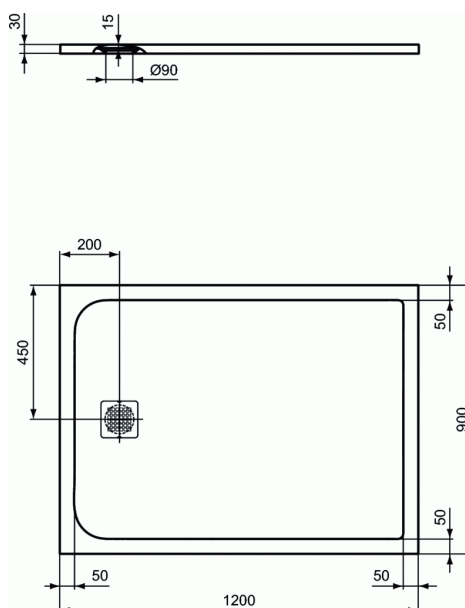

ULTRA FLAT S Douchebak 120x90

Douchebak 120x90

Rechthoekige douchebak in Ideal Solid®.

Douchebak vervaardigd uit Ideal Solid®; een materiaal bestaande uit gegoten mineraalmarmor en hars.

Om deze te beschermen wordt een in de masse gekleurde gelcoatlaag onder temperatuur aangebracht die het geheel waterdicht en slijtvast maakt.

De gelcoatlaag die drukschade beperkt heeft een reliëfstructuur van 1mm en voldoet aan de antislip klasse C (volgens DIN 51097).

De gelcoatlaag is kleurvast (volgens EN ISO 4892-2) en voldoet aan; klasse 1 prestaties in onderhoud en duurzaamheid (volgens EN 14527: 2010 5.2 en 5.3).

Inoxen afdekplaat meegeleverd.

Installeerbaar op 3 wijzen; gelijk met de vloertegel, rustend op de vloertegel of met potenset.

De douchebak kan door de installateur eigenhandig worden ingekort.

Afmetingen (bxdxh) :1200 x 900 x 30 mm

Voldoet aan de norm; EN 14527

BENODIGDHEDEN

Lediging Ultra Flat S K9363

OPTIE

Potenset Ultra Flat S K9364

KLEUREN*

* FR = Pure White, FT = Sand, FV = Jet Black, FS = Concrete Grey, FU = Deep Mokka

NORMEN EN VOORDELEN