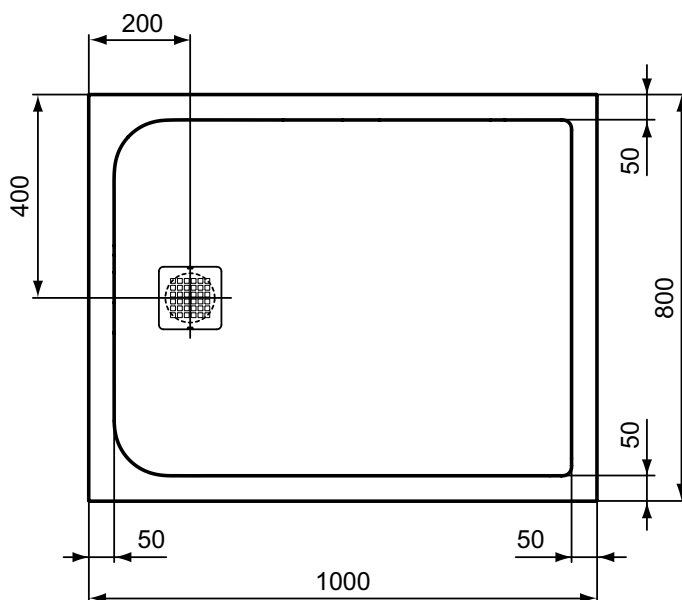

Ideal Standard

Douchebakken

Ultra Flat S

Artikelnummer: **K8219FR**

Douchevloer rechthoekig 1000 x 800 mm

Ultra Flat Solid douchevloer rechthoekig 1000 x 800 mm van Ideal Solid® (mineraalcomposiet bestaande uit gegoten mineraalmarmer en hars). Vervaardigd volgens DIN EN 14527. Geleerde gelcoatlaag met reliëf van 1 mm. Structuur in steen met anti-slip klasse C (volgens DIN EN 51097 - hellingsgraad 24°). Hoogte douchevloer 30 mm. Afvoergat Ø90 mm. Inclusief RVS afdekrooster. Afdekrooster (KV169) in kleur te verkrijgen, separaat te bestellen. Inkortbaar door installateur. Maatwerk mogelijk. 3 installatiemogelijkheden: opbouw, vlakke inbouw of met potenset. Let op! Afvoer aan korte zijde. Bij maatvoering met lengte tot en met 1600 mm bevindt de afvoer zich aan de korte zijde. Bij maatvoering 1700 mm en groter bevindt de afvoer zich aan de lange zijde.

Kleur: FR - wit

Technologie: Idea ISolid®

Kenmerken:

- Anti-bacterial
- Detergeant resistant
- Resistant to light
- Ultra thin trays
- Slip resistant
- Bespoke options
- Easy repair

Meer product details:

Type: Vlakke bovenzijde
Bevestiging: Staand

Netto gewicht (kg):	27
Materiaal:	IdealSolid mineraalcomposiet
Hoogte (mm):	30
Breedte (mm):	800
Lengte (mm):	1000
Vorm:	Rechthoekig

Ideal Standard Nederland BV.

Hambakenwetering 3, 5231 DD ,s-Hertogenbosch, Nederland - Tel: +31 (0) 77 355 08 08