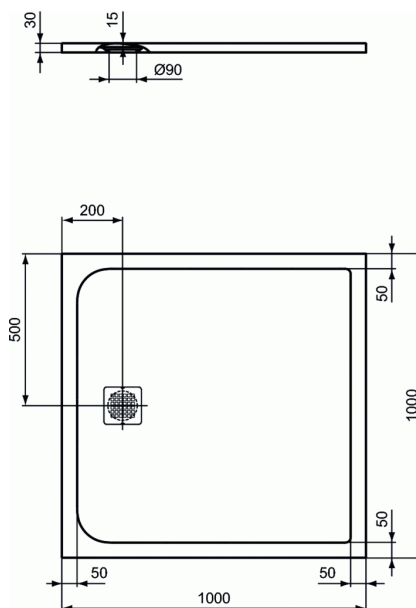

ULTRA FLAT S

Douchebak 100x100

Douchebak 100x100

Vierkante douchebak in Ideal Solid®.

Douchebak vervaardigd uit Ideal Solid®; een materiaal bestaande uit gegoten mineraalmarmer en hars.

Om deze te beschermen wordt een in de massa gekleurde gelcoatlaag onder temperatuur aangebracht die het geheel waterdicht en slijtvast maakt.

De gelcoatlaag die drukschade beperkt heeft een reliëfstructuur van 1mm en voldoet aan de antislip klasse C (volgens DIN 51097).

De gelcoatlaag is kleurvast (volgens EN ISO 4892-2) en voldoet aan; klasse 1 prestaties in onderhoud en duurzaamheid (volgens EN 14527: 2010 5.2 en 5.3).

Inoxen afdekplaat meegeleverd.

Installeerbaar op 3 wijzen; gelijk met de vloertegel, rustend op de vloertegel of met potenset.

De douchebak kan door de installateur eigenhandig worden ingekort.

Afmetingen (bxdxh) :1000 x 1000 x 30 mm

Voldoet aan de norm; EN 14527

BENODIGDHEDEN

Lediging Ultra Flat S K9363

OPTIE

Potenset Ultra Flat S K9364

KLEUREN*

* FR = Pure White, FT = Sand, FV = Jet Black, FS = Concrete Grey, FU = Deep Mokka

NORMEN EN VOORDELEN