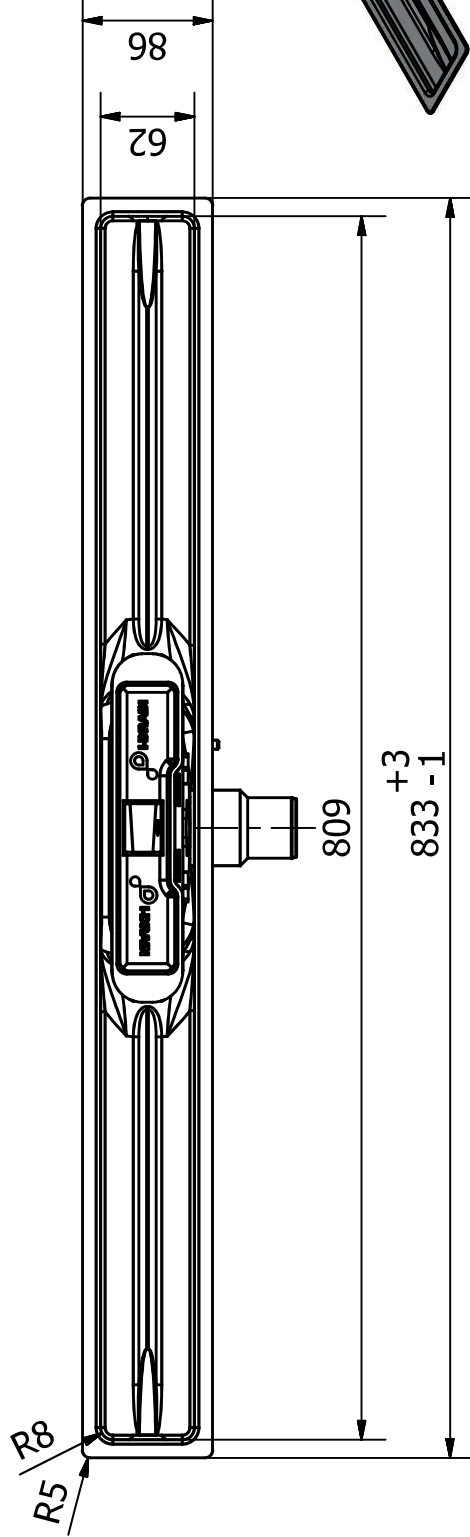

Met een **inbouwhoogte van 54** of 72 mm (excl. vloerafwerking) voor haar Linear drains, realiseert I-DRAIN® de laagst mogelijke inbouwhoogte. Deze hoogte is zowel geschikt voor renovaties als nieuwbouw.

EN1253, CE Certified, ISO 9001. Etag 022 & LGA (voor Linear 72)

Verkrijgbaar in 7 afmetingen:

- 600 mm
- 700 mm
- **800 mm**
- 900 mm
- 1000 mm
- 1100 mm
- 1200 mm

> Eigenschappen

	54 mm	72 mm
Inbouwhoogte	54 mm	72 mm
Waterslothoogte	30 mm	50 mm
Aansluitmaat	40 mm	50 mm
Afvoercapaciteit	27,5 l/min.	33,5 l/min.

> Technische tekening

54 mm

72 mm

X	Y
609	633
709	733
809	833
909	933
1009	1033
1109	1133
1209	1233

x = zichtmaat
y = inbouwmaat (excl. doek 330 mm)

A-A (1/2)

www.i-drain.com
 Ambachtsweg 14
 3890 Ghingelom
 Belgium
 T +32 (0) 11 68 96 68
 F +32 (0) 11 68 50 86

PROJECT:IP4M08001X1	Toi: ISO-2768-C	Datum: 2/03/2018	A4
Omschrijving:IP4M08001X1	Tekenaar: Jonas	Materiaal:	Schaal: 1/6
Goedkeuring:	Tekening:IP4M06001X1.dwg		Rev.1