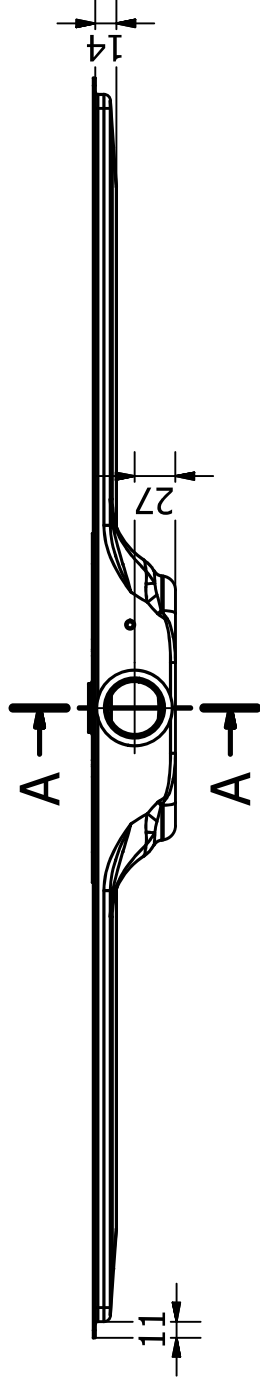

I-DRAIN® PRO LINEAR 54 & 72

> Dé doucheoplossing met eenvoudige plaatsing

I-DRAIN® biedt u ingenieuze en innovatieve douchegoten die de waterafvoer van uw doucheruimte op een vakkundige en elegante wijze regelen.

Met een **inbouwhoogte van 54** of 72 mm (excl. vloerafwerking) voor haar Linear drains, realiseert I-DRAIN® de laagst mogelijke inbouwhoogte. Deze hoogte is zowel geschikt voor renovaties als nieuwbouw.

DDS (Double Drain System)

Type uitloop: horizontaal

Waterdicht: Voorgelijmd waterdichtingsdoek

- verlijming getest: 25 jaar duurzaamheid
- compatibel met vloeibare waterdichting

Sifon: geheel verwijderbaar en met apart verwijderbaar haarrooster voor eenvoudige reiniging

> Technische tekening

54 mm

72 mm

X	Y
609	633
709	733
809	833
909	933
1009	1033
1109	1133
1209	1233

x = zichtmaat
y = inbouwmaat (excl. doek 330 mm)

A-A (1/2)

www.i-drain.com
 Ambachtsweg 14
 3890 Ghingelom
 Belgium
 T +32 (0) 11 68 96 68
 F +32 (0) 11 68 50 86