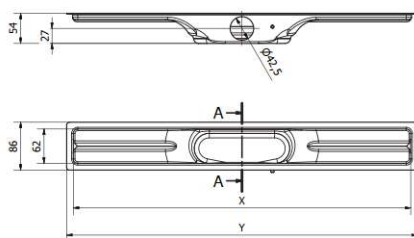

EN1253, CE Certified, ISO 9001. Etag 022 & LGA (voor Linear 72)

Verkrijgbaar in 7 afmetingen:

- 600 mm
- 700 mm
- **800 mm**
- 900 mm
- 1000 mm
- 1100 mm
- 1200 mm

> Eigenschappen

	54 mm	72 mm
Inbouwhoogte	54 mm	72 mm
Waterslothoogte	30 mm	50 mm
Aansluitmaat	40 mm	50 mm
Afvoercapaciteit	27,5 l/min.	33,5 l/min.

> Materiaal

Drain	Diepgetrokken RVS
Rooster	Apart aan te kopen*
Binnenschroefdeel	Polypropeen
Buitenschroefdeel	ABS PC
Complete sifon	Polypropeen
Roostersteunen	ABS
Dichtingsringen	Silicone/EPDM

*Rooster apart aan te kopen

> Technische tekening

54 mm

72 mm

X	Y
609	633
709	733
809	833
909	933
1009	1033
1109	1133
1209	1233

x = zichtmaat
y = inbouwmaat (excl. doek 330 mm)

A-A (1/2)

www.i-drain.com
 Ambachtsweg 14
 3890 Ghingelom
 Belgium
 T +32 (0) 11 68 96 68
 F +32 (0) 11 68 50 86

PROJECT:IP4M08001X1	Toi: ISO-2768-C	Datum: 2/03/2018	A4
Omschrijving:IP4M08001X1	Tekenaar: Jonas	Materiaal:	Schaal: 1/6
Goedkeuring:	Tekening:IP4M06001X1.dwg		Rev.1