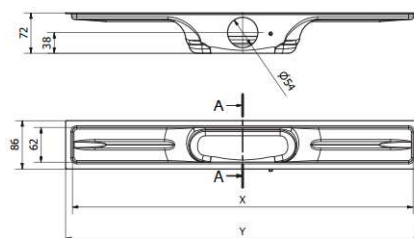

EN1253, CE Certified, ISO 9001. Etag 022 & LGA (voor Linear 72)

Verkrijgbaar in 7 afmetingen:

- 600 mm
- 700 mm
- **800 mm**
- 900 mm
- 1000 mm
- 1100 mm
- 1200 mm

> Eigenschappen

	54 mm	72 mm
Inbouwhoogte	54 mm	72 mm
Waterslothoogte	30 mm	50 mm
Aansluitmaat	40 mm	50 mm
Afvoercapaciteit	27,5 l/min.	33,5 l/min.

> Materiaal

Drain	Diepgetrokken RVS
Rooster	Apart aan te kopen*
Binnenschroefdeel	Polypropeen
Buitenschroefdeel	ABS PC
Complete sifon	Polypropeen
Roostersteunen	ABS
Dichtingsringen	Silicone/EPDM

*Rooster apart aan te kopen

> Technische tekening

54 mm

72 mm

X	Y
609	633
709	733
809	833
909	933
1009	1033
1109	1133
1209	1233

x = zichtmaat
y = inbouwmaat (excl. doek 330 mm)

A-A (1/2)

www.i-drain.com
 Ambachtsweg 14
 3890 Ghingelom
 Belgium
 T +32 (0) 11 68 96 68
 F +32 (0) 11 68 50 86

PROJECT:IP4M08001X1	Toi: ISO-2768-C	Datum: 2/03/2018	A4
Omschrijving:IP4M08001X1	Tekenaar: Jonas	Materiaal:	Schaal: 1/6
Goedkeuring:	Tekening:IP4M06001X1.dwg		Rev.1