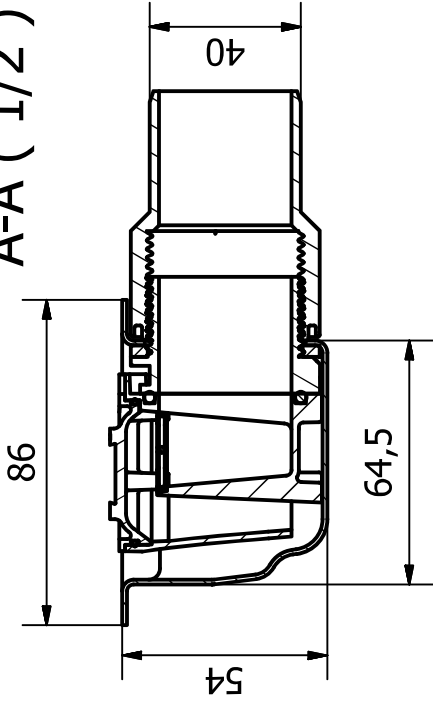

EN1253, CE Certified, ISO 9001. Etag 022 & LGA (voor Linear 72)

Verkrijgbaar in 7 afmetingen:

- 600 mm
- 700 mm
- **800 mm**
- 900 mm
- 1000 mm
- 1100 mm
- 1200 mm

> Eigenschappen

	54 mm	72 mm
Inbouwhoogte	54 mm	72 mm
Waterslothoogte	30 mm	50 mm
Aansluitmaat	40 mm	50 mm
Afvoercapaciteit	27,5 l/min.	33,5 l/min.

> Technische tekening

54 mm

72 mm

X	Y
609	633
709	733
809	833
909	933
1009	1033
1109	1133
1209	1233

x = zichtmaat
y = inbouwmaat (excl. doek 330 mm)

A-A (1/2)

www.i-drain.com
 Ambachtsweg 14
 3890 Ghingelom
 Belgium
 T +32 (0) 11 68 96 68
 F +32 (0) 11 68 50 86

PROJECT:IP4M08001X1	Toi: ISO-2768-C	Datum: 2/03/2018	A4
Omschrijving:IP4M08001X1	Tekenaar: Jonas	Materiaal:	Schaal: 1/6
Goedkeuring:	Tekening:IP4M06001X1.dwg		Rev.1