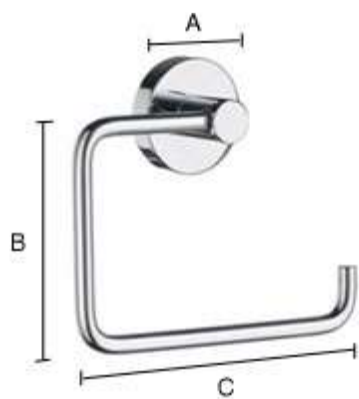

HK341

Toiletrolhouder

PRODUKT OMSCHRIJVING

- Home - Toiletrolhouder glans chroom.
- Verdekte montage.

	mm	inches
A	48	1 7/8
B	90	3 3/4
C	140	5 3/4