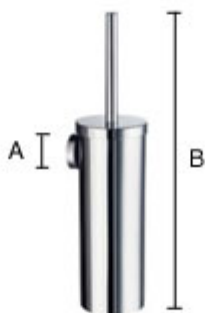

**HK332**

WC-borstelgarnituur Wandmodel

HOME

**PRODUKT OMSCHRIJVING**

- Home - Borstelset in glans chroom.
- Zowel hangend als vrijstaand.
- Wandmontageset bijgesloten.
- Borstel is te vervangen.
- Uitneembare inwendige container voor eenvoudige reiniging.
- Hoogte 390 mm.

[Volg de installatie instructies voor het beste resultaat >>](#)

	mm	inches
<b>A</b>	48	1 7/8
<b>B</b>	391	15 4/8