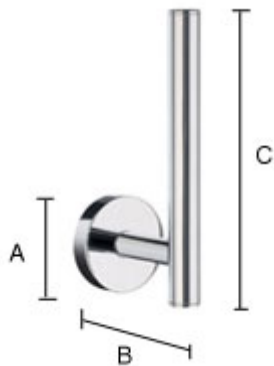

HK320

Reserverolhouder Wandmodel

HOME

PRODUKT OMSCHRIJVING

- House - Reserverolhouder glans chroom.
- Bedoeld voor één rol.
- Verdekte montage.
- Hoogte: 140 mm.

[Volg de installatie instructies voor het beste resultaat >>](#)

	mm	inches
A	48	1 7/8
B	65	2 1/2
C	140	5 1/2