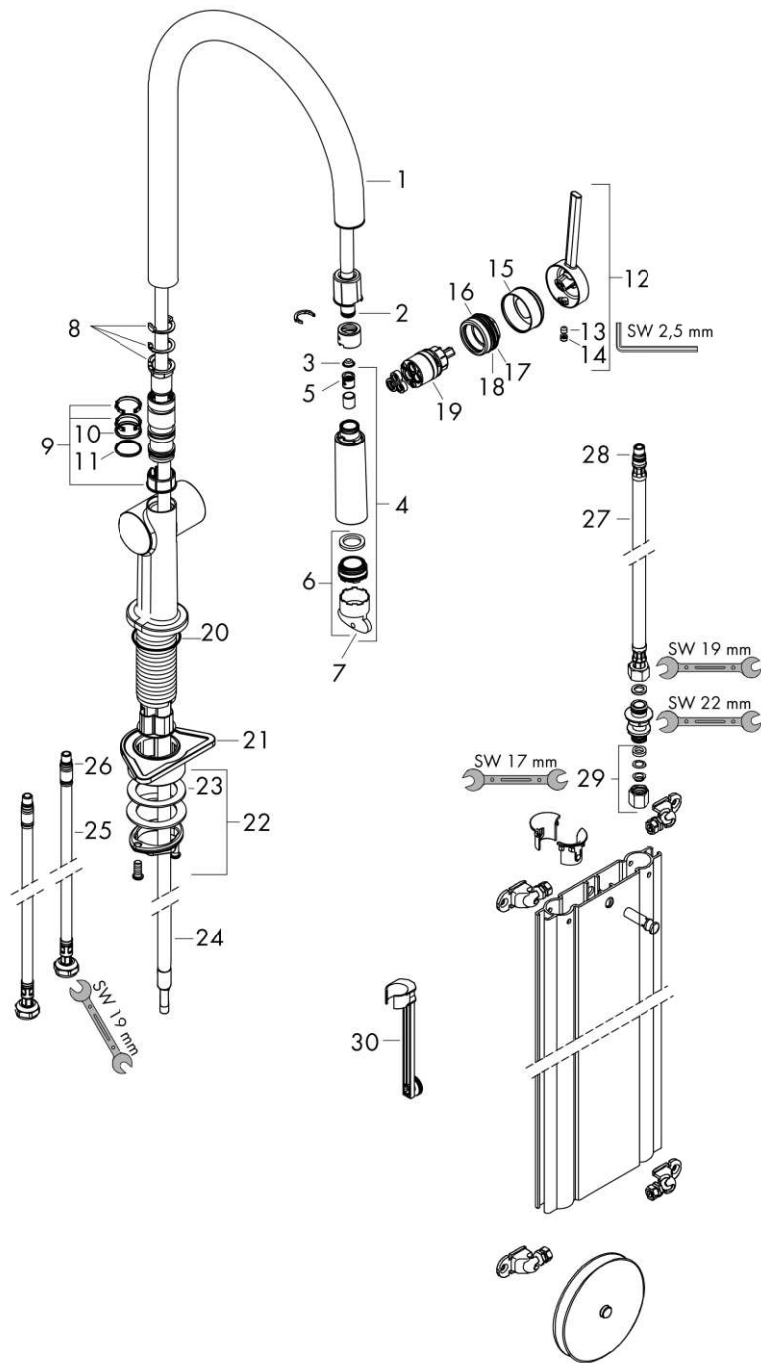

### Maattekening

**Talis M54**

**Eéngreepskeukenmengkraan 210, met uittrekbare vuistdouche, 1jet, sBox**

Finish: **RVS-look** Art.-nr.: **72803800**

**Doorstroomdiagram**

Talis M54

Eéngreepskeukenmengkraan 210, met uittrekbare vuistdouche, 1jet, sBox

Finish: RVS-look Art.-nr.: 72803800

Uittrektekening

Bouwjaar: >04/20

## Talis M54

Eéngreepskeukenmengkraan 210, met uittrekbare vuistdouche, 1jet, sBox

Finish: RVS-look Art.-nr.: 72803800

### Onderdelenlijst

Bouwjaar: >04/20

= Pos.	Beschrijving	Art.-nr.	PC	VE
1	uitloop compl.	93739800	-	1
2	O-ring 8x2	98112000	-	1
3	zeef	98516000	-	1
4	vuistdouche	93747800	-	1
5	terugslagklep DW 10	96456000	-	1
6	perlator M24x1 (7 l/min)	95965000	-	1
7	montagesleutel	95158000	-	1
8	aanslagringset (60° / 110° / 150°)	94911000	-	1
9	stelringset	98365000	-	1
10	O-ring 19x2	98426000	-	1
11	O-ring 20x1,5	98197000	-	1
12	greep	93736800	-	1
13	inbusschroef M5x5	98446000	-	1
14	greepstop	93735610	-	1
15	afdekkap	93737800	-	1
16	moer	93738000	-	1
17	O-ring 29x2	98391000	-	1
18	O-ring 30x1,5	98433000	-	1
19	kardoes compl.	93740000	-	1
20	O-ring 35x3	98052000	-	1
21	bevestigingsmateriaal	97523000	-	1
22	schachtbevestigingsset compl. (Ø 34)	95049000	-	1
23	stelring	97548000	-	1
24	slang	93754000	-	1
25	aansluitslang 900 mm M8x0,75 G3/8	93746000	-	1
26	O-ring 6,6x1,6	93019000	-	1
27	aansluitslang 450 mm M8x0,75 G3/8	97206000	-	1
28	O-ring 7x1,5	98422000	-	1
29	klemverbinding	96099000	-	1
30	verlengset	43333000	-	1