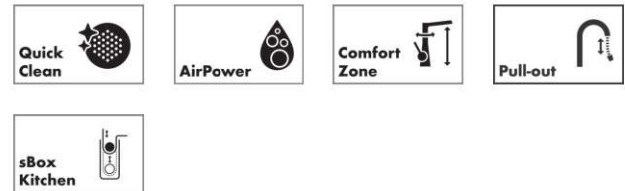

Talis M54

Eéngreepskeukenmengkraan 210, met uittrekbare vuistdouche, 1jet, sBox

Finish: RVS-look Art.-nr.: 72803800

Beschrijving

Functies

- bestaat uit: ééngreepskeukenmengkraan, slangbox
- ComfortZone 210
- draaibereik verstelbaar in vier stappen 60°, 110°, 150° of 360°
- normale straal
- maximaal debiet bij 3 bar: 7 l/min
- keramische cartouche
- G 3/8 slangaansluitingen
- temperatuurbegrenzing instelbaar
- geïntegreerde terugslagklep
- geschikt voor doorstromers
- sBox voor stille, soepele en beschermde slanggeleiding in de kast, in de onderkast
- uitschuiflengte tot 76 cm
- kraangat Ø 35 mm vereist

Details over het artikel

Technologie