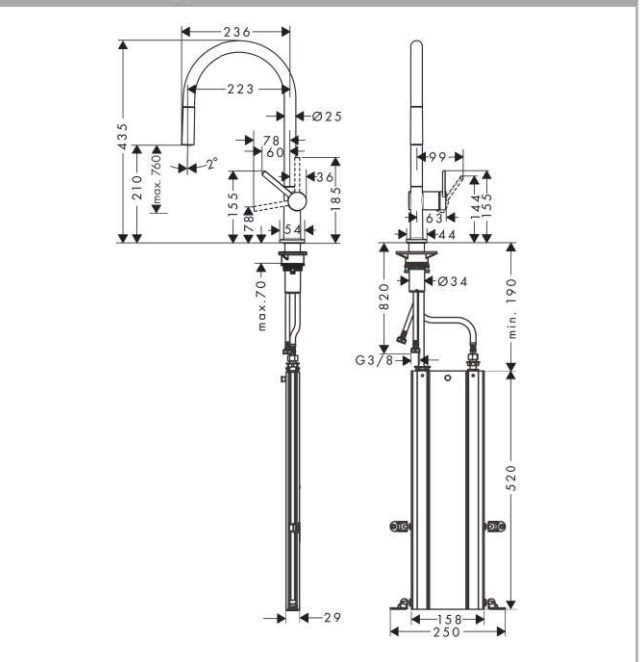

### Maattekening

**Talis M54**

**Eéngreepskeukenmengkraan 210, met uittrekbare vuistdouche, 1jet, sBox**

Finish: **RVS-look** Art.-nr.: **72803800**

**Doorstroomdiagram**

Talis M54

Eéngreepskeukenmengkraan 210, met uittrekbare vuistdouche, 1jet, sBox