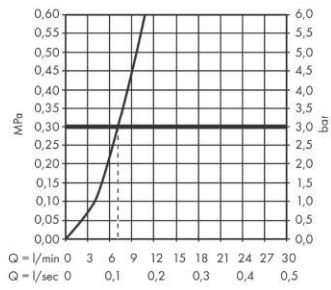

### Maattekening

**Talis M54**

**Eéngreepskeukenmengkraan 210, met uittrekbare vuistdouche, 1jet, sBox**

Finish: **RVS-look** Art.-nr.: **72803800**

**Doorstroomdiagram**

Talis M54

Eéngreepskeukenmengkraan 210, met uittrekbare vuistdouche, 1jet, sBox