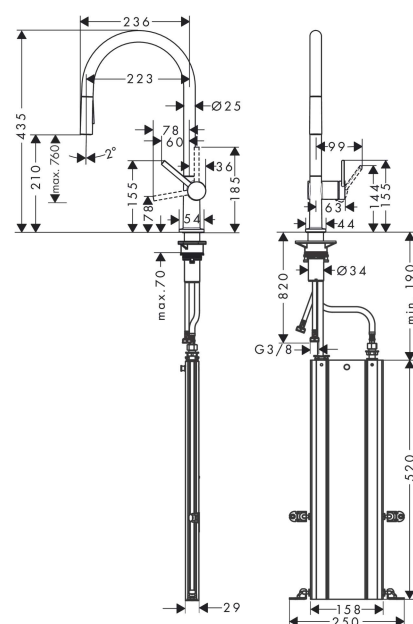

Talis M54

Eéngreepskeukenmengkraan 210, met uittrekbare vuistdouche, 2jet, sBox

Oppervlakken: **RVS look** Art.-nr.: **72801800**

Doorstroomdiagram

Talis M54**Eéngreepskeukenmengkraan 210, met uittrekbare vuistdouche, 2jet, sBox**Oppervlakken: **RVS look** Art.-nr.: **72801800****Onderdelenlijst**

Bouwjaar: >12/19

= Pos.	Beschrijving	Art.-nr.	PC	VE
1	uitloop compl.	93739800	-	1
2	O-ring 8x2	98112000	-	1
3	zeef	98516000	-	1
4	vuistdouche	93741800	-	1
5	terugslagklep DW 10	96456000	-	1
6	straalschijf	93342000	-	1
7	servicesleutel	95910000	-	1
8	stelringset	98365000	-	1
9	O-ring 19x2	98426000	-	1
10	O-ring 20x1,5	98197000	-	1
11	greep	93736800	-	1
12	inbusschroef M5x5	98446000	-	1
13	greepstop	93735610	-	1
14	afdekkap	93737800	-	1
15	moer	93738000	-	1
16	O-ring 29x2	98391000	-	1
17	O-ring 30x1,5	98433000	-	1
18	kardoes compl.	93740000	-	1
19	O-ring 35x3	98052000	-	1
20	bevestigingsmateriaal	97523000	-	1
21	schachtbevestigingsset compl. (Ø 34)	95049000	-	1
22	stelring	97548000	-	1
23	slang	93754000	-	1
24	aansluitslang 900 mm M8x0,75 G3/8	93746000	-	1
25	O-ring 6,6x1,6	93019000	-	1
26	aansluitslang 450 mm M8x0,75 G3/8	97206000	-	1
27	O-ring 7x1,5	98422000	-	1
28	klemverbinding	96099000	-	1
29	verlengset	43333000	-	1