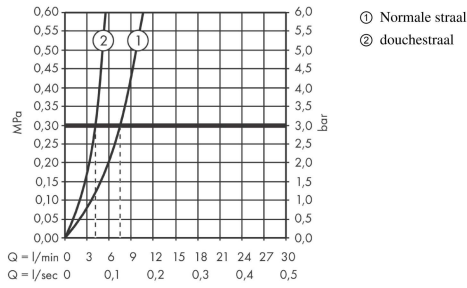

Talis M54

Eéngreepskeukenmengkraan 210, met uittrekbare vuistdouche, 2jet, sBox

Oppervlakken: **RVS look** Art.-nr.: **72801800**

Doorstroomdiagram