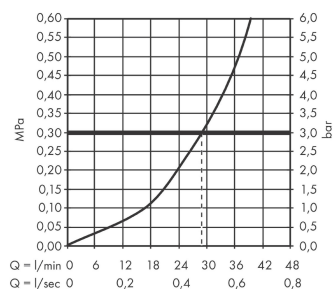

Talis S
Eéngreepsdouchemengkraan voor wandinbouw
 Oppervlakken: **Chroom** Art.-nr.: **72605000**

Beschrijving

Funcities

- aansluittype: inbouwdeel
- debiet bij 3 bar: 29.3 l/min.
- keramische cartouche
- Safety Function: voorinstelbare heetwaterbegrenzing
- geluidsklasse: I
- debietklasse: B

Details over het artikel

Prijs excl. BTW	145,80 €
Prijs incl. BTW*	176,42 €

Productafbeelding

Maattekening

Doorstroombiagram

Talis S
 Ééngreepsdouchemengkraan voor wandinbouw
 Oppervlakken: **Chroom** Art.-nr.: **72605000**