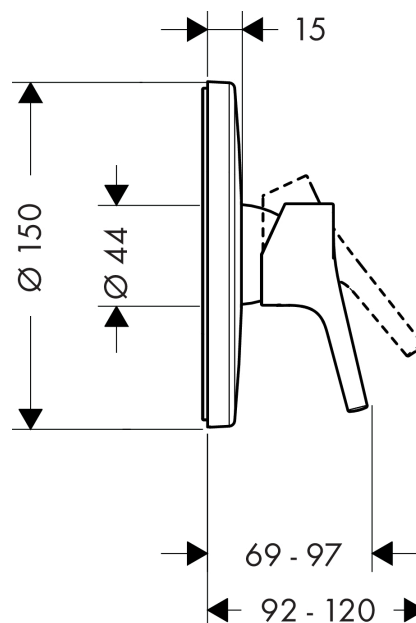

Talis S
Eéngreepsdouchemengkraan voor wandinbouw
 Oppervlakken: **Chroom** Art.-nr.: **72605000**

Beschrijving

Funcities

- aansluittype: inbouwdeel
- debiet bij 3 bar: 29.3 l/min.
- keramische cartouche
- Safety Function: voorinstelbare heetwaterbegrenzing
- geluidsklasse: I
- debietklasse: B

Details over het artikel

Prijs excl. BTW	145,80 €
Prijs incl. BTW*	176,42 €

Productafbeelding

Maattekening

Doorstroombiagram

Talis S
 Ééngreepsdouchemengkraan voor wandinbouw
 Oppervlakken: **Chroom** Art.-nr.: **72605000**

Uittrektekening

Bouwjaar: >10/19

Talis S
Eéngreepsdouchemengkraan voor wandinbouw
 Oppervlakken: **Chroom** Art.-nr.: **72605000**

Onderdelenlijst

Bouwjaar: >10/19

= Pos.	Beschrijving	Art.-nr.	PC	VE
1	greep	92644000	-	1
2	greepstop	96338000	-	1
3	rozet Ø 150 mm	98792000	-	1
4	O-ring 43x3	98418000	-	1
5	huls	98790000	-	1
6	rozetdrager	98793000	-	1
7	drager-schroef-set	96454000	-	1
8	moer	98796000	-	1
9	O-ring 30x1,5	98433000	-	1
10	O-ring 39x1,5	98400000	-	1
11	kardoes compl.	92730000	-	1
12	borgschroef	95140000	-	1
13	dichting	95008000	-	1
14	schroef-set	96525000	-	1
15	O-ring 16x2	98133000	-	1
16	O-Ring 22x2	98185000	-	1
17	doorstroombegrenzer (22 l/min)	95884000	-	1
18	slagdemper	96429000	-	1
19	verlengset 25 mm	13595000	-	1
20	drager-schroef-set	97747000	-	1
21	verlengset 22 mm (Ø 150 mm)	13597000	-	1
a	Basisset	01800180	-	1