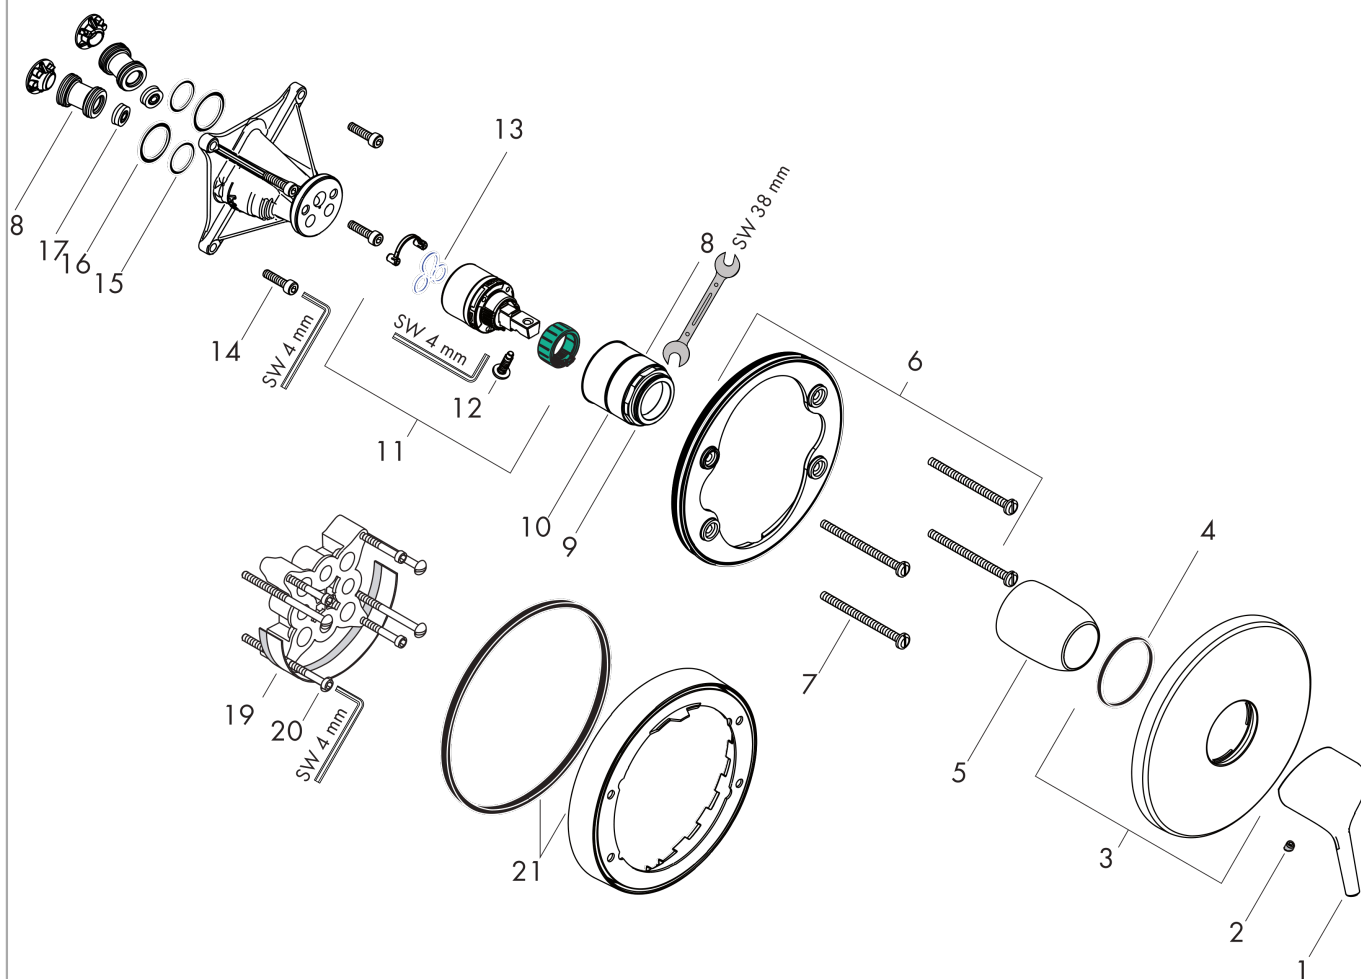

Talis S
Eéngreepsdouchemengkraan voor wandinbouw
 Oppervlakken: **Chroom** Art.-nr.: **72605000**

Beschrijving

Funcities

- aansluittype: inbouwdeel
- debiet bij 3 bar: 29.3 l/min.
- keramische cartouche
- Safety Function: voorinstelbare heetwaterbegrenzing
- geluidsklasse: I
- debietklasse: B

Details over het artikel

Prijs excl. BTW	145,80 €
Prijs incl. BTW*	176,42 €

Productafbeelding

Maattekening

Doorstroombiagram

Talis S
 Ééngreepsdouchemengkraan voor wandinbouw
 Oppervlakken: **Chroom** Art.-nr.: **72605000**

Uittrektekening

Bouwjaar: >10/19

Talis S
Eéngreepsdouchemengkraan voor wandinbouw
 Oppervlakken: **Chroom** Art.-nr.: **72605000**

Onderdelenlijst

Bouwjaar: >10/19

= Pos.	Beschrijving	Art.-nr.	PC	VE
1	greep	92644000	-	1
2	greepstop	96338000	-	1
3	rozet Ø 150 mm	98792000	-	1
4	O-ring 43x3	98418000	-	1
5	huls	98790000	-	1
6	rozetdrager	98793000	-	1
7	drager-schroef-set	96454000	-	1
8	moer	98796000	-	1
9	O-ring 30x1,5	98433000	-	1
10	O-ring 39x1,5	98400000	-	1
11	kardoes compl.	92730000	-	1
12	borgschroef	95140000	-	1
13	dichting	95008000	-	1
14	schroef-set	96525000	-	1
15	O-ring 16x2	98133000	-	1
16	O-Ring 22x2	98185000	-	1
17	doorstroombegrenzer (22 l/min)	95884000	-	1
18	slagdemper	96429000	-	1
19	verlengset 25 mm	13595000	-	1
20	drager-schroef-set	97747000	-	1
21	verlengset 22 mm (Ø 150 mm)	13597000	-	1
a	Basisset	01800180	-	1