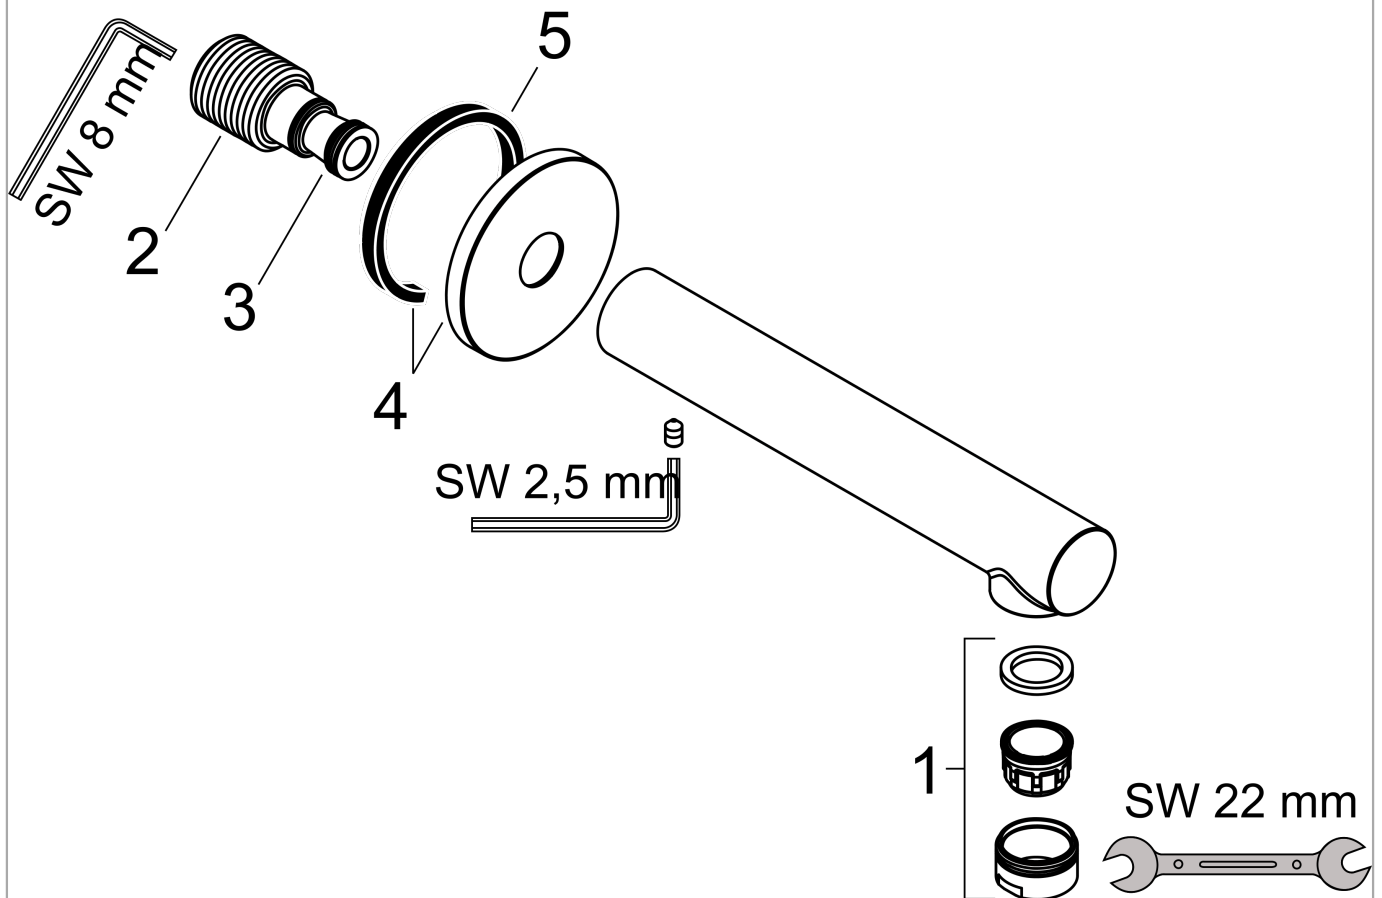

Talis S

Baduitloop

Oppervlakken: **Chroom** Art.-nr.: **72410000**

Beschrijving

Funcities

- aansluittype: G 3/4
- met geluidsdemper
- met rozet
- uitsprong 175 mm
- wandmontage
- maximaal debiet bij 3 bar: 21,5 l/min.
- straalsoort: normale straal

Details over het artikel

Prijs excl. BTW	107,40 €
Prijs incl. BTW*	129,95 €

Technologie

Productafbeelding

Maattekening

Doorstroombiagram

De verbruikswaarden werden in overeenstemming met de praktijk met de bijbehorende armaturen (thermostaat/mengkraan/inbouwventiel) gemeten.

Talis S
 Baduitloop
 Oppervlakken: **Chroom** Art.-nr.: **72410000**

Uittrektekening

Bouwjaar: >10/15

Talis S
Baduitloop
Oppervlakken: **Chroom** Art.-nr.: **72410000**

Onderdelenlijst

Bouwjaar: >10/15

= Pos.	Beschrijving	Art.-nr.	PC	VE
1	perlator M24x1 (30 l/min)	96512000	-	1
2	aansluiting G ³ / ₄	92504000	-	1
3	O-ring 13x2	98128000	-	1
4	rozet Ø 65 mm	92754000	-	1
5	dichting	97530000	-	1