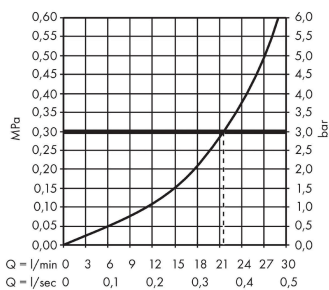

Talis S

Baduitloop

Oppervlakken: **Chroom** Art.-nr.: **72410000**

Beschrijving

Funcities

- aansluittype: G 3/4
- met geluidsdemper
- met rozet
- uitsprong 175 mm
- wandmontage
- maximaal debiet bij 3 bar: 21,5 l/min.
- straalsoort: normale straal

Details over het artikel

Prijs excl. BTW	107,40 €
Prijs incl. BTW*	129,95 €

Technologie

Productafbeelding

Maattekening

Doorstroombiagram

De verbruikswaarden werden in overeenstemming met de praktijk met de bijbehorende armaturen (thermostaat/mengkraan/inbouwventiel) gemeten.