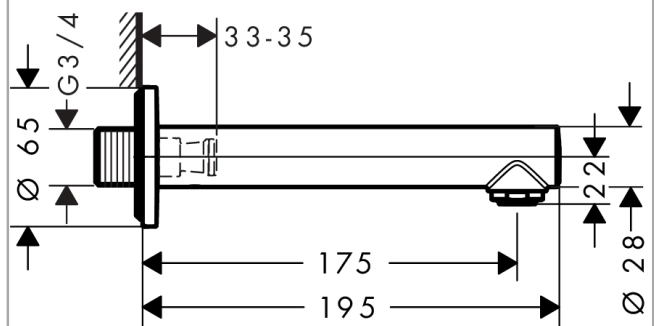

Talis S

Baduitloop

Oppervlakken: **Chroom** Art.-nr.: **72410000**

Beschrijving

Funcities

- aansluittype: G 3/4
- met geluidsdemper
- met rozet
- uitsprong 175 mm
- wandmontage
- maximaal debiet bij 3 bar: 21,5 l/min.
- straalsoort: normale straal

Details over het artikel

Prijs excl. BTW	107,40 €
Prijs incl. BTW*	129,95 €

Technologie

Productafbeelding

Maattekening

Doorstroombiagram

De verbruikswaarden werden in overeenstemming met de praktijk met de bijbehorende armaturen (thermostaat/mengkraan/inbouwventiel) gemeten.

Talis S
 Baduitloop
 Oppervlakken: **Chroom** Art.-nr.: **72410000**

Uittrektekening

Bouwjaar: >10/15

Talis S
Baduitloop
Oppervlakken: **Chroom** Art.-nr.: **72410000**

Onderdelenlijst

Bouwjaar: >10/15

= Pos.	Beschrijving	Art.-nr.	PC	VE
1	perlator M24x1 (30 l/min)	96512000	-	1
2	aansluiting G ³ / ₄	92504000	-	1
3	O-ring 13x2	98128000	-	1
4	rozet Ø 65 mm	92754000	-	1
5	dichting	97530000	-	1