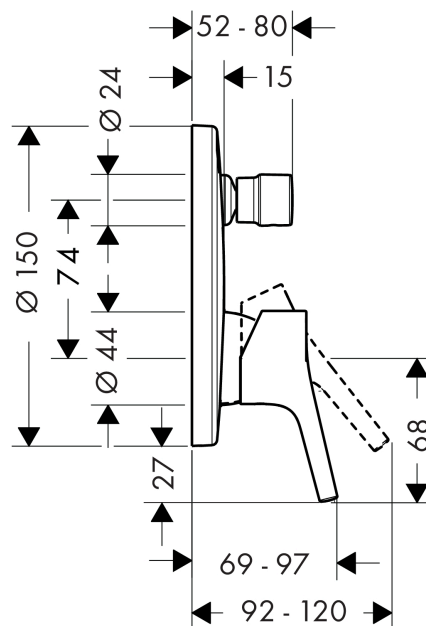

Talis S
Eéngreepsbadmengkraan voor wandinbouw
 Oppervlakken: **Chroom** Art.-nr.: **72405000**

Beschrijving

Funcities

- keramische cartouche
- Safety Function: voorinstelbare heetwaterbegrenzing
- met automatische reset
- met geluidsdemper

Details over het artikel

Prijs excl. BTW 163,50 €
 Prijs incl. BTW* 197,84 €

Productafbeelding

Maattekening

Doorstroombiagram