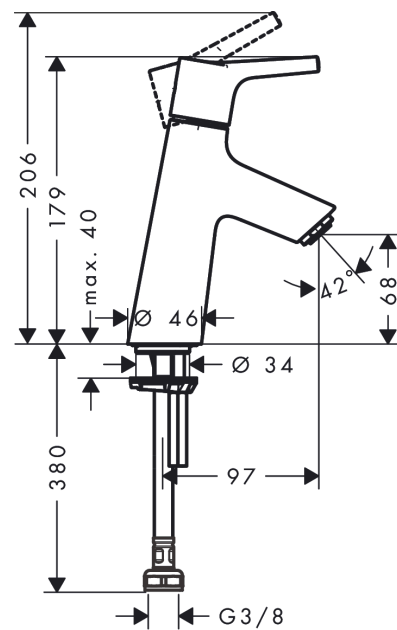

Talis S
Tapkraan 80 voor koud water
 Oppervlakken: **chrom** Art.-nr.: **72017000**

Beschrijving

Funcities

- ComfortZone 80
- uitsprong 97 mm
- normale straal
- debiet bij 3 bar: 5 l/min.
- keramisch cartouche
- voor aansluiting koud water

Technologie

Productafbeelding

Maattekening

Doorstroombiagram