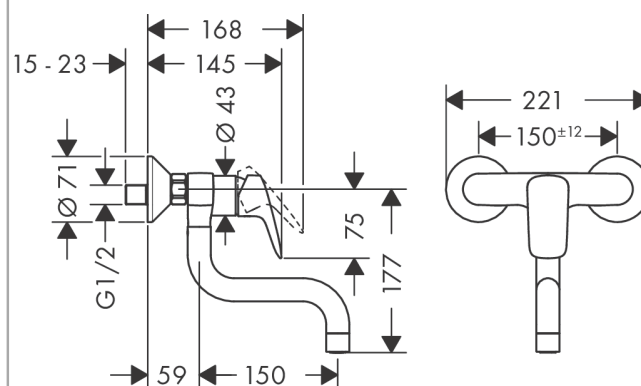

Logis M31
Eéngreepskeukenmengkraan wandmodel, 1jet
 Oppervlakken: **Chroom** Art.-nr.: **71836000**

Beschrijving

Funcities

- draaibare uitloop 220°
- normale straal
- tussenas 150 mm ± 12 mm
- debiet 13 l/min
- keramische cartouche
- S-koppelingen
- geschikt voor doorstroomtoestellen

Technologie

Productafbeelding

Maattekening

Doorstroomdiagram

Logis M31
Eéngreepskeukenmengkraan wandmodel, 1jet
Oppervlakken: **Chroom** Art.-nr.: **71836000**

Inbouwvoorbeeld