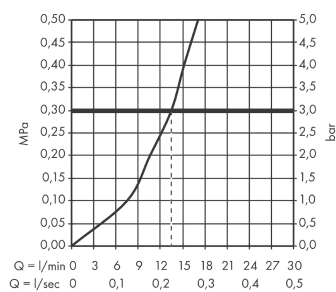

Technologie

Productafbeelding

Maattekening

Doorstroomdiagram

Logis M31
Eéngreepskeukenmengkraan wandmodel, 1jet
Oppervlakken: **Chroom** Art.-nr.: **71836000**

Inbouwvoorbeeld