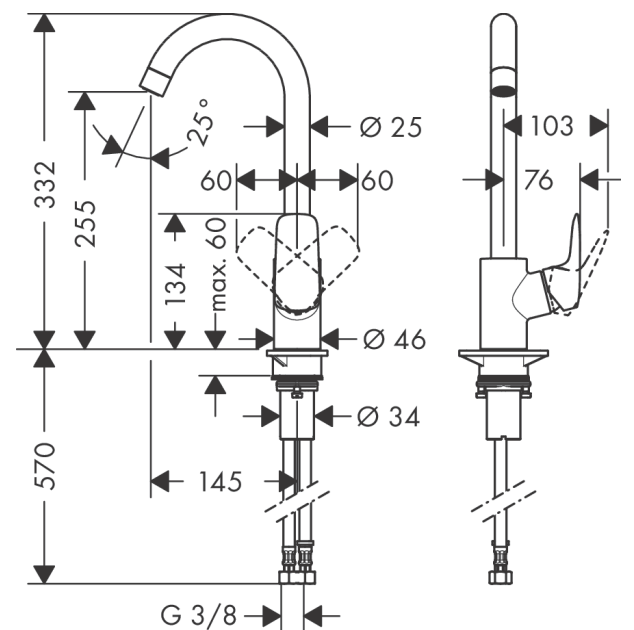

Logis M31
Eéngreepskeukenmengkraan 260, 1jet
 Oppervlakken: **Chroom** Art.-nr.: **71835000**

Beschrijving

Funcities

- ComfortZone 260
- draaibare uitloop instelbaar in 3 standen op 110°, 150° of 360°
- greep kan links of rechts geplaatst worden
- normale straal
- keramische cartouche
- G 3/8-aansluitslangen
- geschikt voor doorstroomtoestellen

Details over het artikel

Prijs excl. BTW

139,60 €

Technologie

Productafbeelding

Maattekening

Doorstroomdiagram