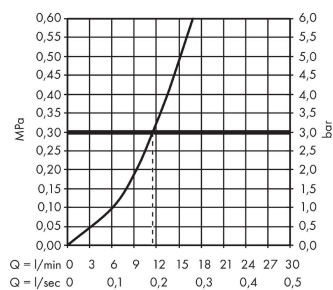

Details over het artikel

Prijs excl. BTW	110,10 €
Prijs incl. BTW*	133,22 €

Technologie

Productafbeelding

Maattekening

Doorstroomdiagram

Logis M31
 Ééngreepskeukenmengkraan 160, 1jet
 Oppervlakken: **Chroom** Art.-nr.: 71832000