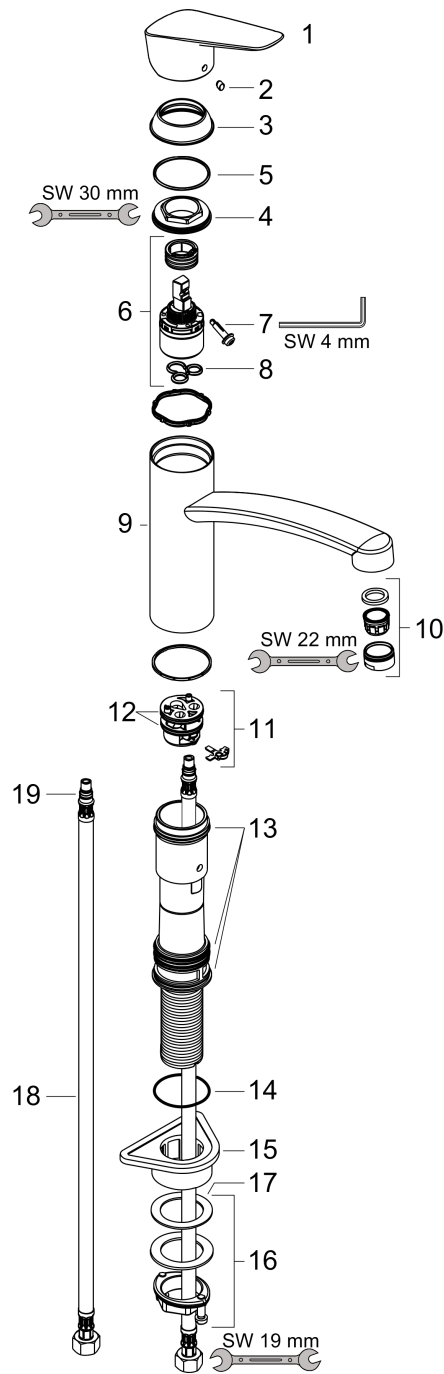

Logis M31
Eéngreepskeukenmengkraan 160, 1jet
 Oppervlakken: **Chroom** Art.-nr.: **71832000**

Beschrijving

Funcities

- ComfortZone 160
- draaibare uitloop 360°
- normale straal
- maximaal debiet bij 3 bar: 12 l/min.
- keramische cartouche
- G 3/8-aansluitslangen
- Safety Function: voorinstelbare heetwaterbegrenzing
- geschikt voor doorstroomtoestellen

Details over het artikel

Prijs excl. BTW	110,10 €
Prijs incl. BTW*	133,22 €

Technologie

Productafbeelding

Maattekening

Doorstroomdiagram

Logis M31
 Ééngreepskeukenmengkraan 160, 1jet
 Oppervlakken: **Chroom** Art.-nr.: 71832000

Uittrektekening

Bouwjaar: >02/15

Logis M31**Eéngreepskeukenmengkraan 160, 1jet**Oppervlakken: **Chroom** Art.-nr.: **71832000****Onderdelenlijst**

Bouwjaar: >02/15

= Pos.	Beschrijving	Art.-nr.	PC	VE
1	greep	92465000	-	1
2	greepstop	96338000	-	1
3	afdekkap	97995000	-	1
4	moer	97996000	-	1
5	O-ring 41x2	98212000	-	1
6	kardoes compl.	92730000	-	1
7	borgschroef	95140000	-	1
8	dichting	95008000	-	1
9	uitloop compl.	98349000	-	1
10	perlator M24x1 (15 l/min)	92510000	-	1
11	kardoesadapter	98750000	-	1
12	O-Ring 30x2	98186000	-	1
13	dichtingsset	98702000	-	1
14	O-Ring 36x2,5	98190000	-	1
15	bevestigingsmateriaal	97523000	-	1
16	schachtbevestigingsset compl. (Ø 34)	95049000	-	1
17	stelring	97548000	-	1
18	aansluitslang 600 mm M8x0,75 G3/8	96556000	-	1
19	O-ring 7x1,5	98422000	-	1