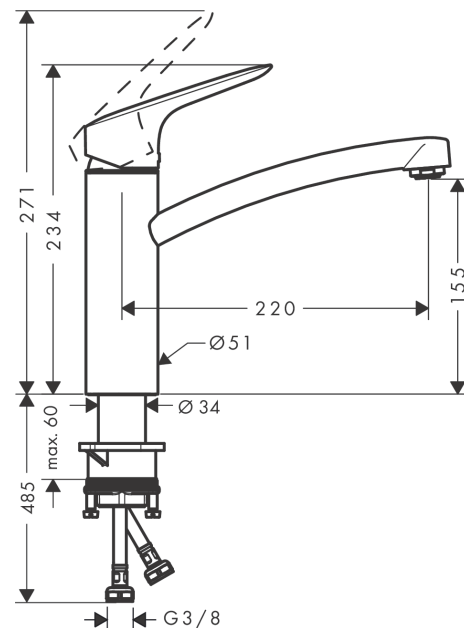

Logis M31
Eéngreepskeukenmengkraan 160, 1jet
 Oppervlakken: **Chroom** Art.-nr.: **71832000**

Beschrijving

Funcities

- ComfortZone 160
- draaibare uitloop 360°
- normale straal
- maximaal debiet bij 3 bar: 12 l/min.
- keramische cartouche
- G 3/8-aansluitslangen
- Safety Function: voorinstelbare heetwaterbegrenzing
- geschikt voor doorstroomtoestellen

Details over het artikel

Prijs excl. BTW	110,10 €
Prijs incl. BTW*	133,22 €

Technologie

Productafbeelding

Maattekening

Doorstroomdiagram

Logis M31
 Ééngreepskeukenmengkraan 160, 1jet
 Oppervlakken: **Chroom** Art.-nr.: 71832000

Uittrektekening

Bouwjaar: >02/15

Logis M31**Eéngreepskeukenmengkraan 160, 1jet**Oppervlakken: **Chroom** Art.-nr.: **71832000****Onderdelenlijst**

Bouwjaar: >02/15

= Pos.	Beschrijving	Art.-nr.	PC	VE
1	greep	92465000	-	1
2	greepstop	96338000	-	1
3	afdekkap	97995000	-	1
4	moer	97996000	-	1
5	O-ring 41x2	98212000	-	1
6	kardoes compl.	92730000	-	1
7	borgschroef	95140000	-	1
8	dichting	95008000	-	1
9	uitloop compl.	98349000	-	1
10	perlator M24x1 (15 l/min)	92510000	-	1
11	kardoesadapter	98750000	-	1
12	O-Ring 30x2	98186000	-	1
13	dichtingsset	98702000	-	1
14	O-Ring 36x2,5	98190000	-	1
15	bevestigingsmateriaal	97523000	-	1
16	schachtbevestigingsset compl. (Ø 34)	95049000	-	1
17	stelring	97548000	-	1
18	aansluitslang 600 mm M8x0,75 G3/8	96556000	-	1
19	O-ring 7x1,5	98422000	-	1