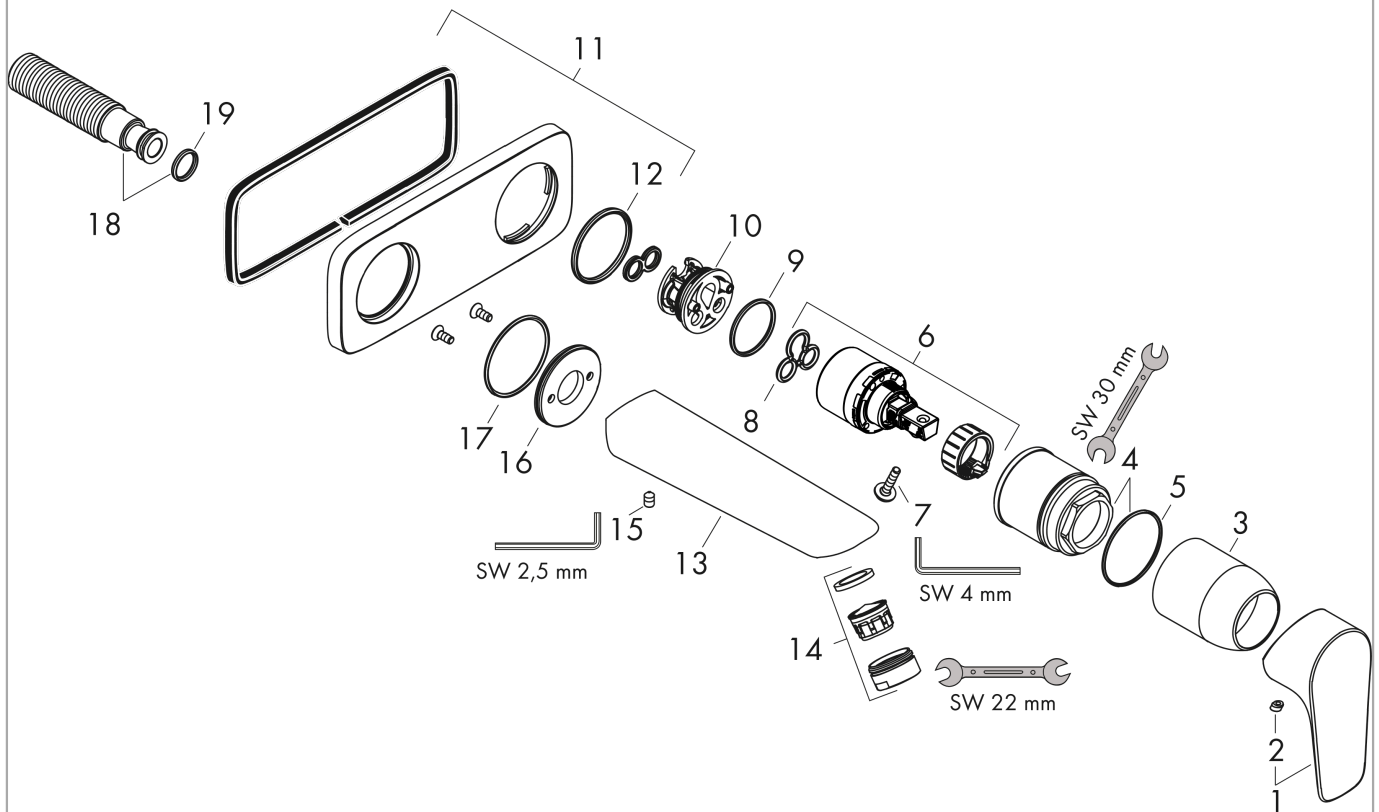

Talis E

Eéngreepswastafelmengkraan voor wandinbouw met uitloop 22.5 cm

Oppervlakken: **Matt Black** Art.-nr.: **71734670**

Uittrektekening

Bouwjaar: >09/19

Talis E

Eéngreepswastafelmengkraan voor wandinbouw met uitloop 22.5 cm

Oppervlakken: **Matt Black** Art.-nr.: **71734670**

Onderdelenlijst

Bouwjaar: >09/19

= Pos.	Beschrijving	Art.-nr.	PC	VE
1	greep	92666670	-	1
2	greepstop	96338000	-	1
3	huls	98790670	-	1
4	moer	95622000	-	1
5	O-ring 39x1,5	98400000	-	1
6	kardoes compl.	92730000	-	1
7	borgschroef	95140000	-	1
8	dichting	95008000	-	1
9	O-ring 26x2	98147000	-	1
10	kardoesadapter	95779000	-	1
11	rozet	92239670	-	1
12	O-ring 43x3	98418000	-	1
13	uitloop 225 mm	92714670	-	1
14	perlator M24x1 (5 l/min)	13185670	-	1
15	inbusschroef M5x8	92851000	-	1
16	rozet	95642670	-	1
17	O-Ring 30x2	98186000	-	1
18	aansluiting G½	95626000	-	1
19	O-ring 13x2	98128000	-	1
a	afvoer	50001000	-	1
b	verlengset 25 mm voor 13622180	31971000	-	1