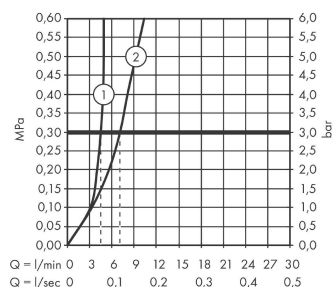

Doorstroomdiagram