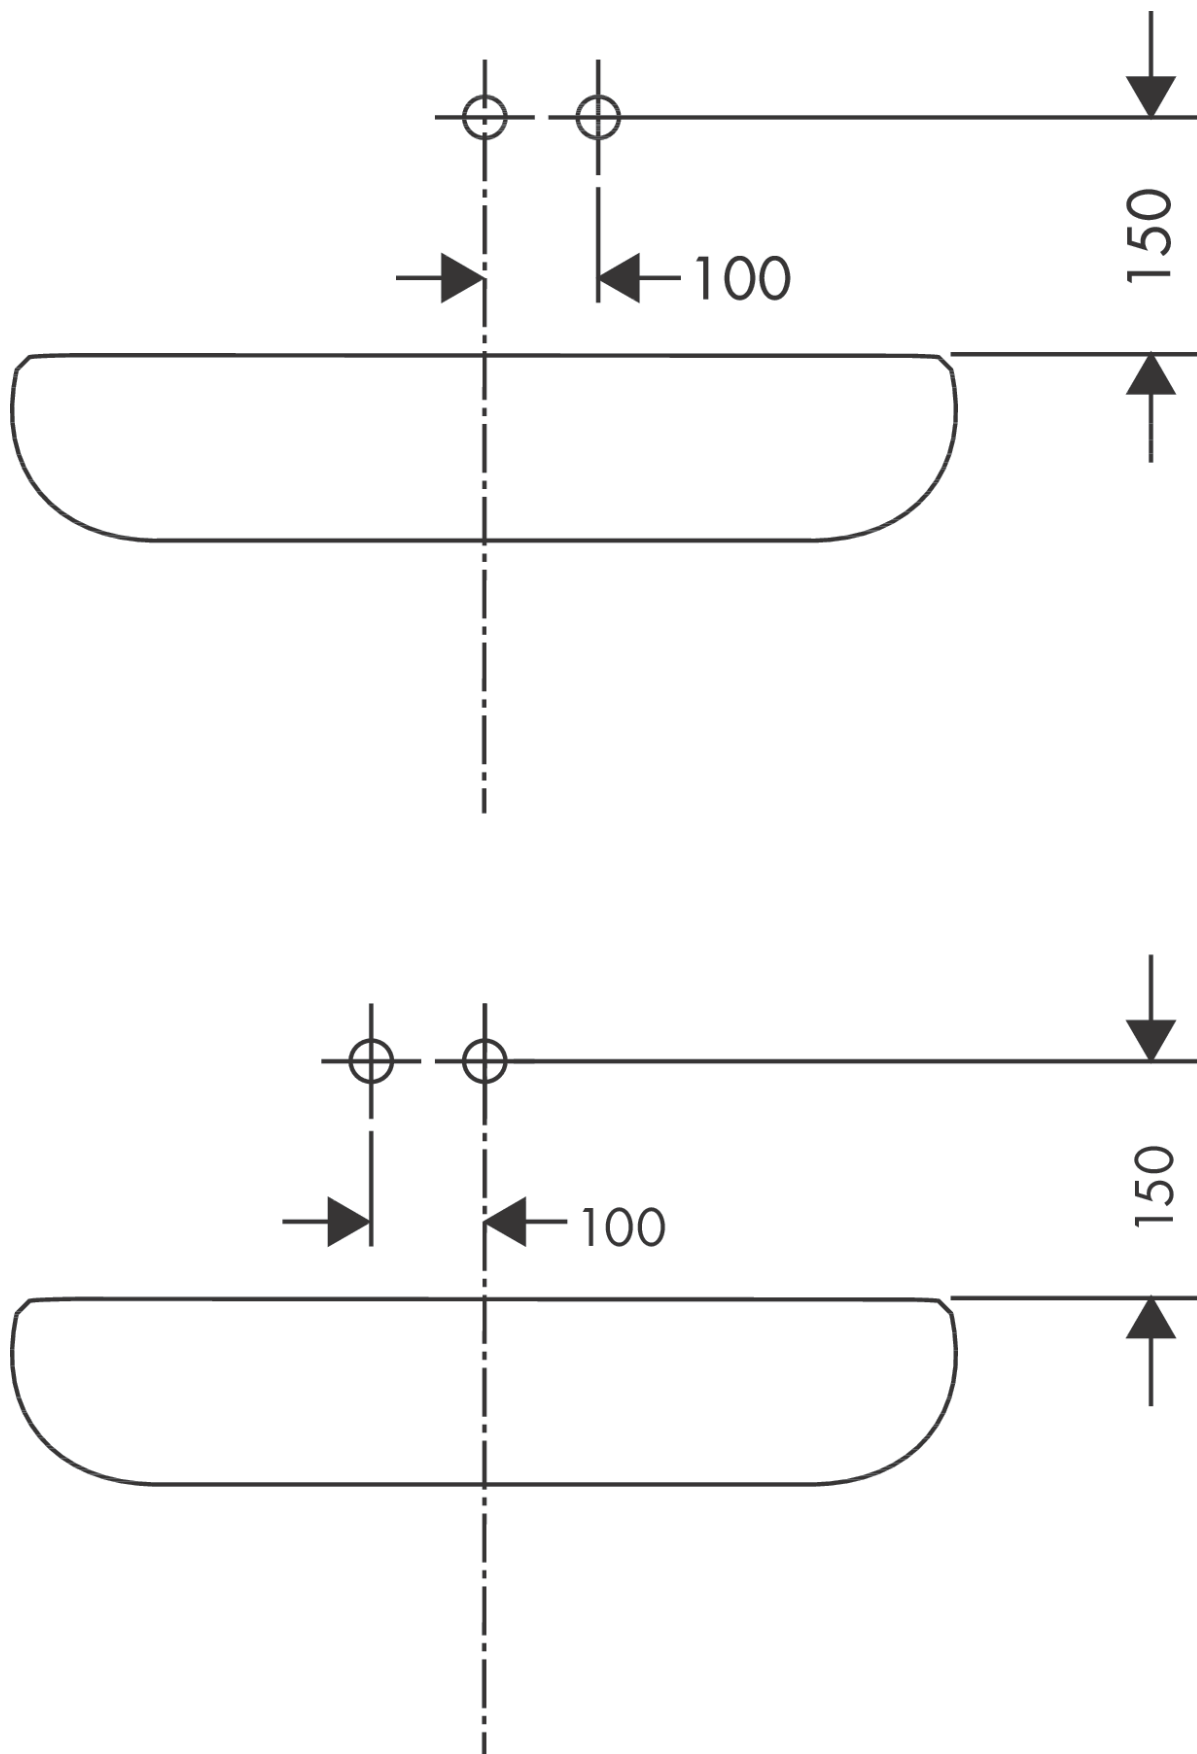

Talis E

Eéngreepswastafelmengkraan voor wandinbouw met uitloop 22.5 cm

Oppervlakken: **Matt Black** Art.-nr.: **71734670**

Inbouwvoorbeeld