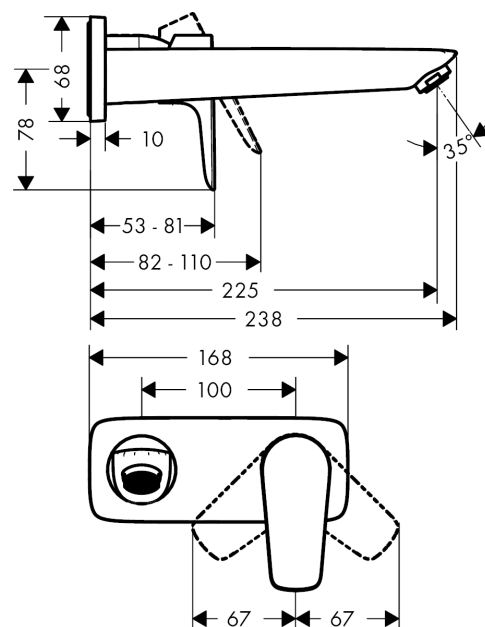

#### Functies

- uitsprong 225 mm
- straalsoort: normale straal
- debiet bij 3 bar: 5 l/min.
- keramische cartouche
- Safety Function: voorinstelbare heetwaterbegrenzing
- niet-afsluitbare zeefklep
- aansluittype: inbouwdeel
- greep kan links of rechts geplaatst worden

### Maattekening