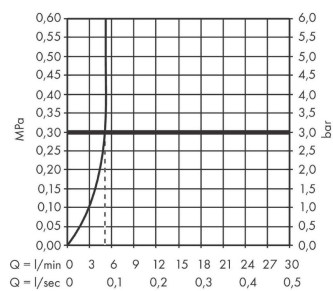

Talis E

Eéngreepswastafelmengkraan voor wandinbouw met uitloop 22.5 cm

Afwerking: **Chroom** Art.-nr.: **71734000**

Doorstroomdiagram