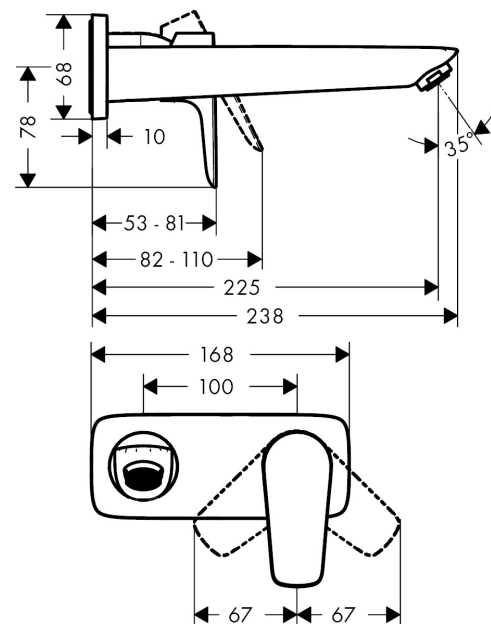

Maattekening